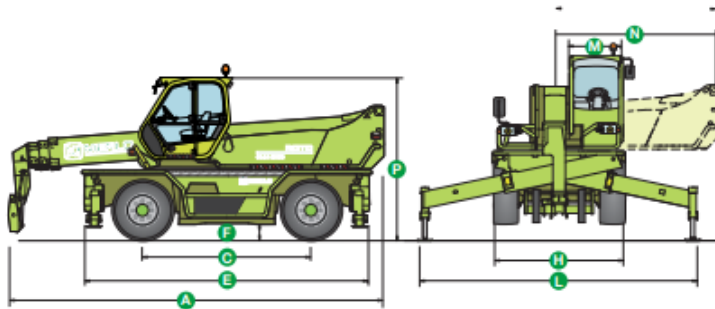

Konstanz 07531 - 12 70 - 0

Weil am Rhein 07621 - 58 68 - 0

Singen 07731 - 16 94 - 0

Teleskop-Gabelstapler Roto//Diesel

ROTO 60.24 MCSS
MIT LASTGABELN AUF ABSTÜTZUNGEN - 360°

ROTO 60.24 MCSS
MIT LASTGABELN AUF REIFEN

Interne Bezeichnung:	5-076
Max. Hubhöhe:	24,00 m
Max. seitliche Reichweite:	20,00 m
Max. Tragkraft:	6000kg
Eigengewicht:	20000 kg

Länge bis Gabelträger:	7,43 m
Breite:	2,49 m
Höhe:	3,10 m
Zinken:	1200x150x65 mm
Zubehör:	Seilwinde, Lasthaken ,Gittermast -Arm ,Schaufel