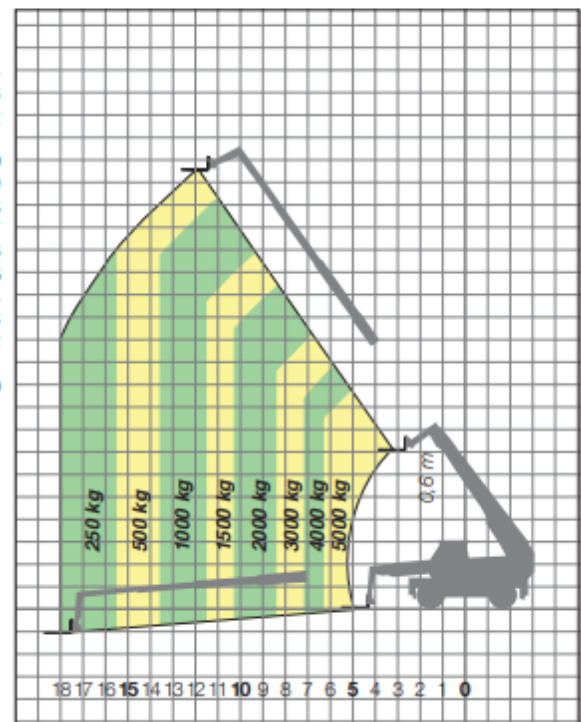

Konstanz 07531 - 12 70 - 0

Weil am Rhein 07621 - 58 68 - 0

Singen 07731 - 16 94 - 0

Teleskop-Gabelstapler Roto//Diesel

ROTO 60.24 MCSS
MIT LASTGABELN AUF ABSTÜTZUNGEN - 360°

ROTO 60.24 MCSS
MIT LASTGABELN AUF REIFEN

Interne Bezeichnung:	5-076
Max. Hubhöhe:	24,00 m
Max. seitliche Reichweite:	20,00 m
Max. Tragkraft:	6000kg
Eigengewicht:	20000 kg

Länge bis Gabelträger:	7,43 m
Breite:	2,49 m
Höhe:	3,10 m
Zinken:	1200x150x65 mm
Zubehör:	Seilwinde, Lasthaken ,Gittermast -Arm ,Schaufel