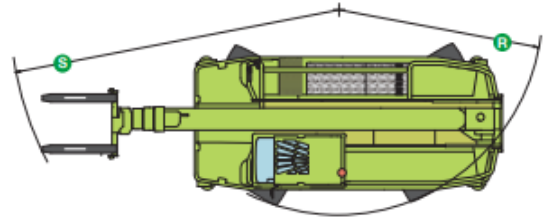

Konstanz 07531 - 12 70 - 0

Weil am Rhein 07621 - 58 68 - 0

Singen 07731 - 16 94 - 0

Teleskop-Gabelstapler Roto//Diesel

ROTO 60.24 MCSS
MIT LASTGABELN AUF ABSTÜTZUNGEN - 360°

ROTO 60.24 MCSS
MIT LASTGABELN AUF REIFEN

Interne Bezeichnung:	5-076
Max. Hubhöhe:	24,00 m
Max. seitliche Reichweite:	20,00 m
Max. Tragkraft:	6000kg
Eigengewicht:	20000 kg

Länge bis Gabelträger:	7,43 m
Breite:	2,49 m
Höhe:	3,10 m
Zinken:	1200x150x65 mm
Zubehör:	Seilwinde, Lasthaken ,Gittermast -Arm ,Schaufel