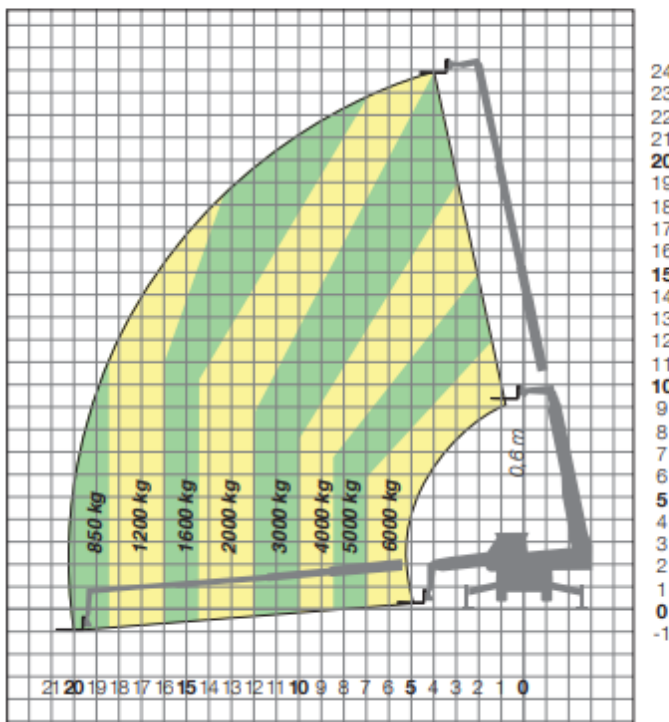

Konstanz 07531 - 12 70 - 0

Weil am Rhein 07621 - 58 68 - 0

Singen 07731 - 16 94 - 0

Teleskop-Gabelstapler Roto//Diesel

ROTO 60.24 MCSS
MIT LASTGABELN AUF ABSTÜTZUNGEN - 360°

ROTO 60.24 MCSS
MIT LASTGABELN AUF REIFEN

Interne Bezeichnung:	5-076
Max. Hubhöhe:	24,00 m
Max. seitliche Reichweite:	20,00 m
Max. Tragkraft:	6000kg
Eigengewicht:	20000 kg

Länge bis Gabelträger:	7,43 m
Breite:	2,49 m
Höhe:	3,10 m
Zinken:	1200x150x65 mm
Zubehör:	Seilwinde, Lasthaken ,Gittermast -Arm ,Schaufel