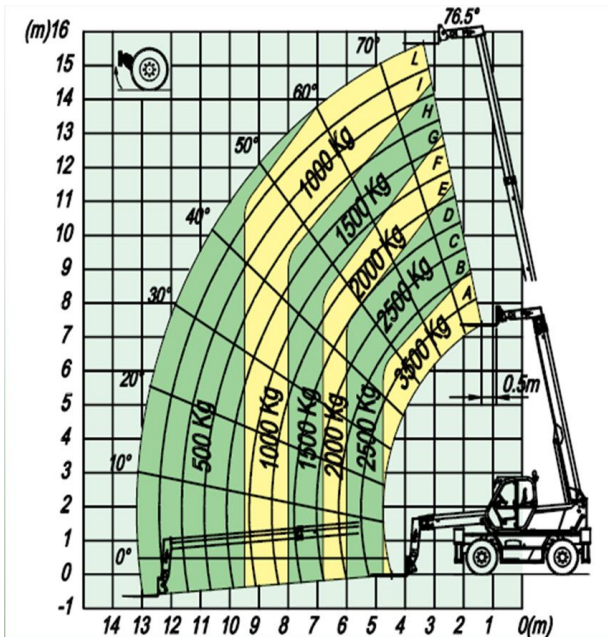

## Teleskop-Gabelstapler Roto//Diesel

<b>Interne Bezeichnung:</b>	<b>5-081</b>
<b>Max. Hubhöhe:</b>	15,70m
<b>Max. seitlich Reichweite:</b>	13,00m
<b>Max. Tragkraft:</b>	3.800kg
<b>Tragkraft mit Stützen bei maximaler Hubhöhe</b>	3.800kg bis 9,50m 2.500kg bis 15,70m
<b>Tragkraft ohne Stützen bei max. Hubhöhe</b>	3.500kg bis 8,20m 1.000kg bis 15,70m

<b>Breite Stapler abgestützt:</b>	3,75m
<b>Länge bis Gabelträger:</b>	6,24m
<b>Transportbreite:</b>	2,24m
<b>Transporthöhe:</b>	2,85m
<b>Bodenfreiheit:</b>	0,35m
<b>Abstützung:</b>	Ja
<b>Eigengewicht:</b>	12.080kg
<b>Zubehör:</b>	Seilwinde Lasthaken Gittermast-Arm Schaufel