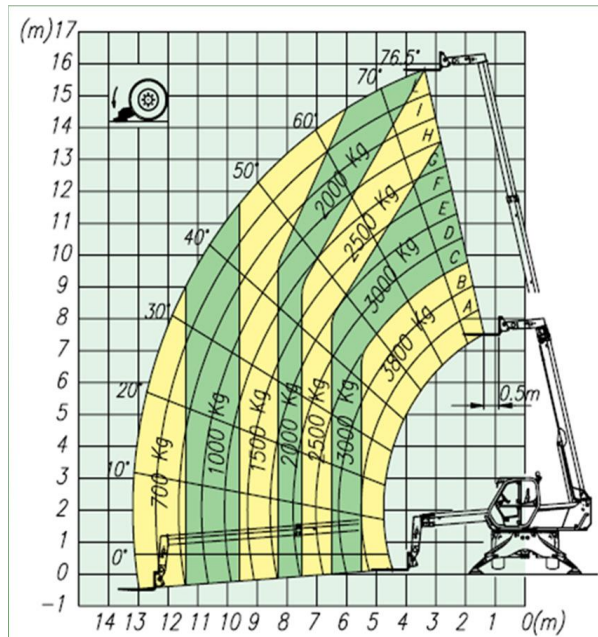

## Teleskop-Gabelstapler Roto//Diesel

<b>Interne Bezeichnung:</b>	<b>5-081</b>
<b>Max. Hubhöhe:</b>	15,70m
<b>Max. seitlich Reichweite:</b>	13,00m
<b>Max. Tragkraft:</b>	3.800kg
<b>Tragkraft mit Stützen bei maximaler Hubhöhe</b>	3.800kg bis 9,50m 2.500kg bis 15,70m
<b>Tragkraft ohne Stützen bei max. Hubhöhe</b>	3.500kg bis 8,20m 1.000kg bis 15,70m

<b>Breite Stapler abgestützt:</b>	3,75m
<b>Länge bis Gabelträger:</b>	6,24m
<b>Transportbreite:</b>	2,24m
<b>Transporthöhe:</b>	2,85m
<b>Bodenfreiheit:</b>	0,35m
<b>Abstützung:</b>	Ja
<b>Eigengewicht:</b>	12.080kg
<b>Zubehör:</b>	Seilwinde Lasthaken Gittermast-Arm Schaufel