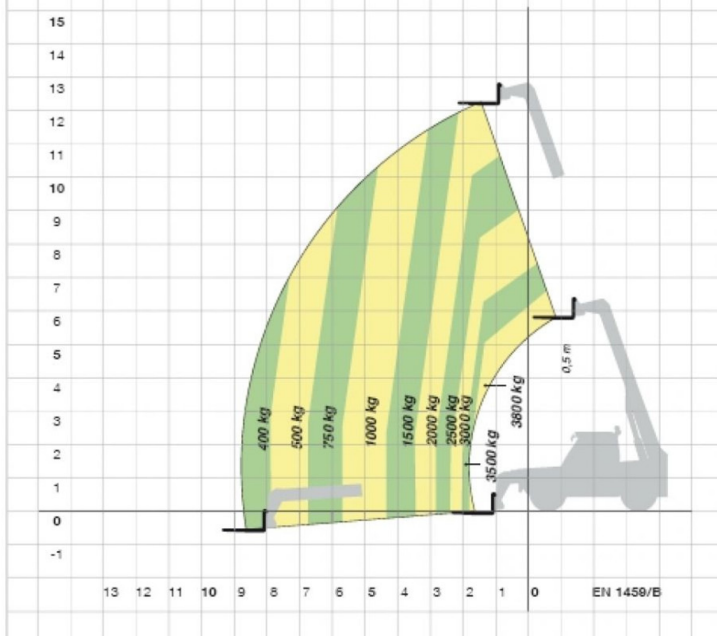

Konstanz

07531 - 12 70 - 0

Weil am Rhein

07621 - 58 68 - 0

Teleskop-Gabelstapler // 13 Meter

Interne Bezeichnung:	5-09		
Max. Hubhöhe:	12,60 m	Gesamtbreite:	2,22 m
Max. Ausladung:	8,60 m	Gesamthöhe:	2,44 m
Max Tragfähigkeit:	3800 kg	Gesamtgewicht mit Gabeln:	8650 kg
Gesamtlänge:	5,24 m	Ausstattung:	Geschlossene Kabine

P 38.13 MIT GABELN AUF RÄDERN

P 38.13 MIT GABELN AUF ABSTÜTZUNGEN