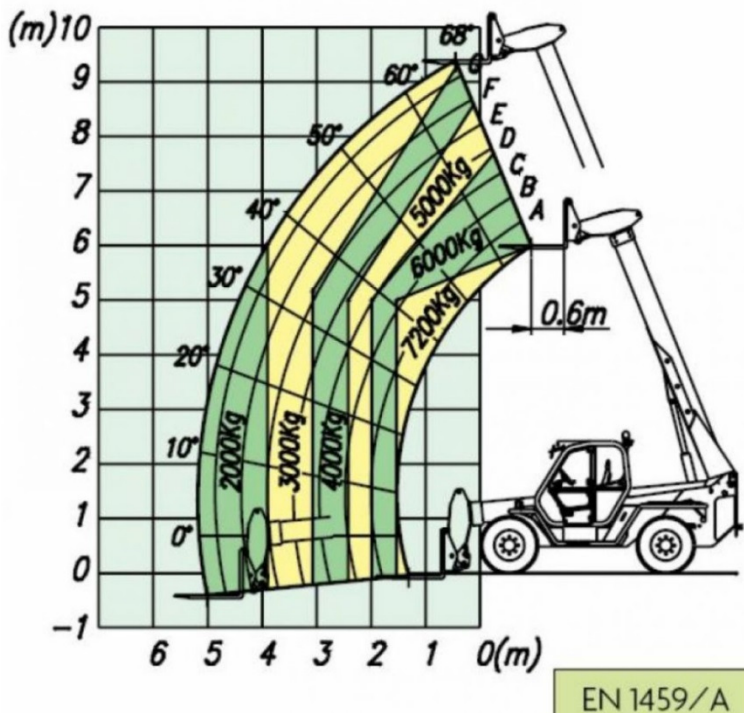

Gräber

Arbeitsbühnen · Stapler · Krane

Konstanz

07531 - 12 70 - 0

Weil am Rhein

07621 - 58 68 - 0

Teleskop-Gabelstapler // 10 Meter

Interne Bezeichnung:	5-0971		
Max. Hubhöhe:	9,550 m	Gesamtbreite:	2,365 m
Max. Ausladung:	5,500 m	Gesamthöhe:	2,405 m
Max Tragfähigkeit:	7200 kg	Gesamtgewicht mit Gabeln:	10,500 kg
Gesamtlänge:	5,345 m	Ausstattung:	Geschlossene Kabine 360 Grad Rundumsicht