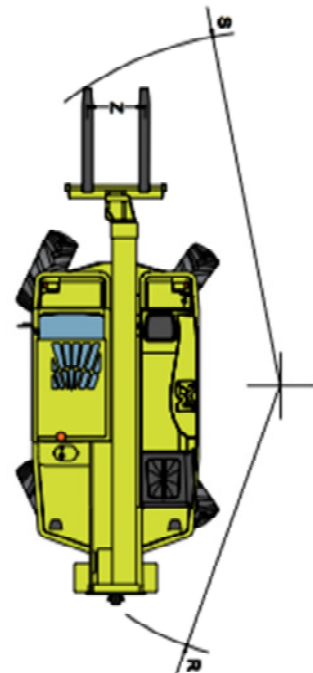

Gräber

Arbeitsbühnen · Stapler · Krane

Konstanz

07531 - 12 70 - 0

Weil am Rhein

07621 - 58 68 - 0

Teleskop-Gabelstapler // 10 Meter

Interne Bezeichnung:	5-0971		
Max. Hubhöhe:	9,550 m	Gesamtbreite:	2,365 m
Max. Ausladung:	5,500 m	Gesamthöhe:	2,405 m
Max Tragfähigkeit:	7200 kg	Gesamtgewicht mit Gabeln:	10,500 kg
Gesamtlänge:	5,345 m	Ausstattung:	Geschlossene Kabine 360 Grad Rundumsicht