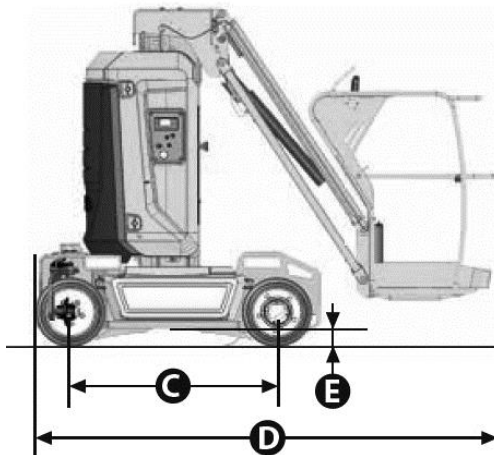

Gräber
Arbeitsbühnen · Autokrane · Stapler

78467 Konstanz
Macairestraße 9

Tel.: +49 (0) 07531/1270-0
Fax.: +49 (0) 07531/1270-19

Mastbühne//Elektro

Interne Bezeichnung:	5-101
Arbeitshöhe:	10,00m
Plattformhöhe:	8,00m
Seitliche Reichweite:	3,00m
Tragfähigkeit:	200kg
Steigfähigkeit:	25%
Antrieb:	Elektro
Gesamtgewicht:	2677kg

A. Bauhöhe:	1,99m
B. Breite:	1,00m
C. Radstand:	1,20m
D. Gesamtlänge:	2,70m
E. Bodenfreiheit:	10cm

Niederlassungen:

78166 Donaueschingen

88250 Weingarten