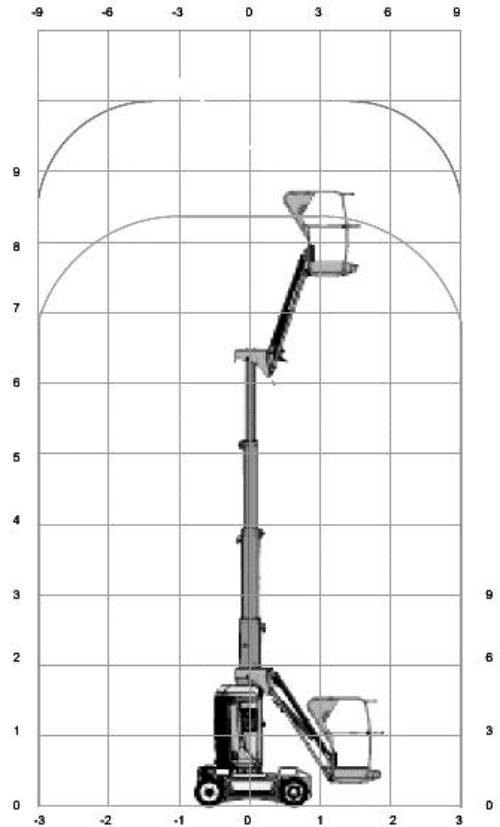

Gräber
Arbeitsbühnen · Autokrane · Stapler

78467 Konstanz
Macairestraße 9

Tel.: +49 (0) 07531/1270-0
Fax.: +49 (0) 07531/1270-19

Mastbühne//Elektro

Interne Bezeichnung:	5-101
Arbeitshöhe:	10,00m
Plattformhöhe:	8,00m
Seitliche Reichweite:	3,00m
Tragfähigkeit:	200kg
Steigfähigkeit:	25%
Antrieb:	Elektro
Gesamtgewicht:	2677kg

A. Bauhöhe:	1,99m
B. Breite:	1,00m
C. Radstand:	1,20m
D. Gesamtlänge:	2,70m
E. Bodenfreiheit:	10cm

Niederlassungen:

78166 Donaueschingen

88250 Weingarten