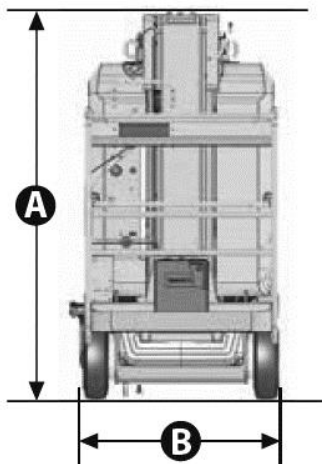

Gräber
Arbeitsbühnen · Autokrane · Stapler

78467 Konstanz
Macairestraße 9

Tel.: +49 (0) 07531/1270-0
Fax.: +49 (0) 07531/1270-19

Mastbühne//Elektro

Interne Bezeichnung:	5-101
Arbeitshöhe:	10,00m
Plattformhöhe:	8,00m
Seitliche Reichweite:	3,00m
Tragfähigkeit:	200kg
Steigfähigkeit:	25%
Antrieb:	Elektro
Gesamtgewicht:	2677kg

A. Bauhöhe:	1,99m
B. Breite:	1,00m
C. Radstand:	1,20m
D. Gesamtlänge:	2,70m
E. Bodenfreiheit:	10cm

Niederlassungen:

78166 Donaueschingen

88250 Weingarten