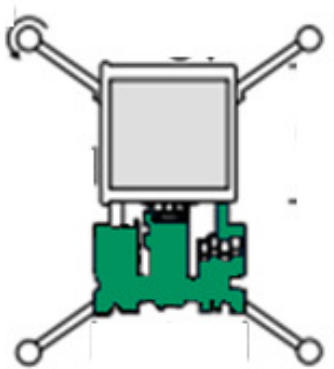

Gräber

Arbeitsbühnen · Stapler · Krane

Konstanz

07531 - 12 70 - 0

Weil am Rhein

07621 - 58 68 - 0

Personenlift // Elektro // 11 Meter

Interne Bezeichnung:	5-11		
Arbeitshöhe:	11,00 m		
Plattformhöhe:	9,00 m	Plattformmaße LxB	0,74 m x 0,67 m x 1,10m
Traglast:	159 kg	Gesamtgewicht:	350 kg
Gesamtlänge:	1,50 m	Antriebsart:	Elektrisch
Gesamtbreite:	0,74 m	Einsatzbereich:	Innen
Gesamthöhe:	2,00 m	Abstützmaße:	1,93m x 1,73m