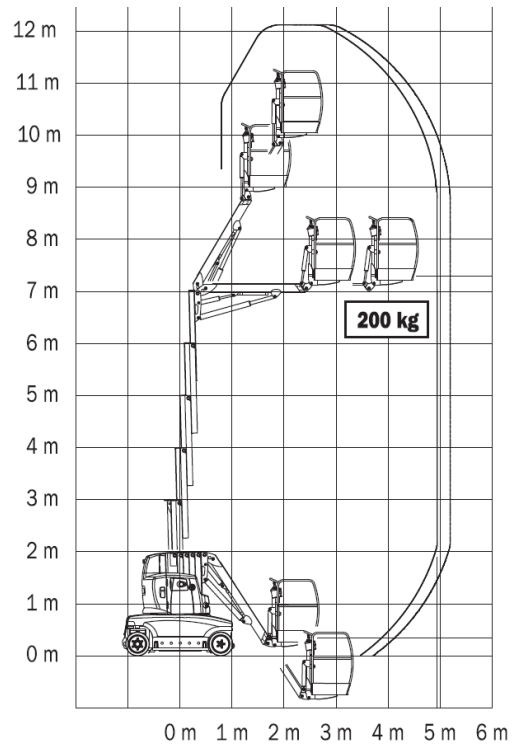

Gräber
Arbeitsbühnen · Autokrane · Stapler

78467 Konstanz
Macairestraße 9

Tel.: +49 (0) 07531/1270-0
Fax.: +49 (0) 07531/1270-19

Mastbühne//Elektro

Interne Bezeichnung:	5-121
Arbeitshöhe:	12,00m
Plattformhöhe:	10,00m
Seitliche Reichweite:	5,00m
Tragfähigkeit:	200kg
Steigfähigkeit:	12%
Antrieb:	Elektro
Gesamtgewicht:	5.300kg

A. Plattformgröße:	1,10m x 0,70m
B. Breite:	1,20m
C. Drehwagenüberhang:	0,15m
D. Bauhöhe:	1,99m
E. Länge:	3,85m
F. Radstand:	1,60m
G. Bodenfreiheit:	8cm

Niederlassungen:

78166 Donaueschingen

88250 Weingarten