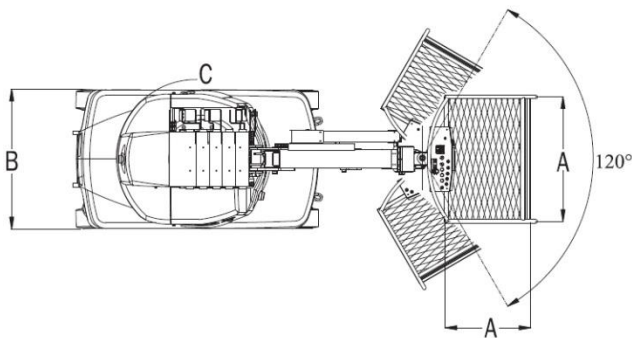

Gräber
Arbeitsbühnen · Autokrane · Stapler

78467 Konstanz
Macairestraße 9

Tel.: +49 (0) 07531/1270-0
Fax.: +49 (0) 07531/1270-19

Mastbühne//Elektro

Interne Bezeichnung:	5-121
Arbeitshöhe:	12,00m
Plattformhöhe:	10,00m
Seitliche Reichweite:	5,00m
Tragfähigkeit:	200kg
Steigfähigkeit:	12%
Antrieb:	Elektro
Gesamtgewicht:	5.300kg

A. Plattformgröße:	1,10m x 0,70m
B. Breite:	1,20m
C. Drehwagenüberhang:	0,15m
D. Bauhöhe:	1,99m
E. Länge:	3,85m
F. Radstand:	1,60m
G. Bodenfreiheit:	8cm

Niederlassungen:

78166 Donaueschingen

88250 Weingarten