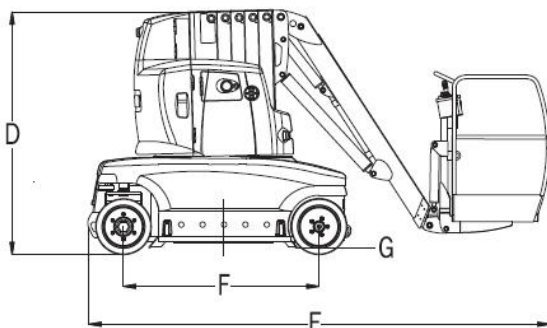

Gräber
Arbeitsbühnen · Autokrane · Stapler

78467 Konstanz
Macairestraße 9

Tel.: +49 (0) 07531/1270-0
Fax.: +49 (0) 07531/1270-19

Mastbühne//Elektro

Interne Bezeichnung:	5-121
Arbeitshöhe:	12,00m
Plattformhöhe:	10,00m
Seitliche Reichweite:	5,00m
Tragfähigkeit:	200kg
Steigfähigkeit:	12%
Antrieb:	Elektro
Gesamtgewicht:	5.300kg

A. Plattformgröße:	1,10m x 0,70m
B. Breite:	1,20m
C. Drehwagenüberhang:	0,15m
D. Bauhöhe:	1,99m
E. Länge:	3,85m
F. Radstand:	1,60m
G. Bodenfreiheit:	8cm

Niederlassungen:

78166 Donaueschingen

88250 Weingarten