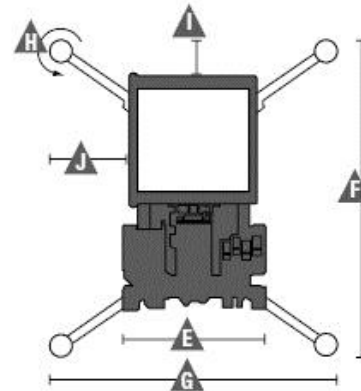

Gräber
Arbeitsbühnen · Autokrane · Stapler

78467 Konstanz
Macairestraße 9

Tel.: +49 (0) 07531/1270-0
Fax.: +49 (0) 07531/1270-19

Personen Lift//Elektro

| | |
|------------------------------------|---------------|
| Interne Bezeichnung: | 5-14,4 |
| Arbeitshöhe: | 14,29m |
| Plattformhöhe: | 12,29m |
| Tragfähigkeit: | 136kg |
| Antrieb: | Elektro |
| Gesamtgewicht: | 472kg |
| A. Höhe eingefahren: | 2,78m |
| B. Höhe abgekippt: | 1,98m |
| C. Länge eingefahren: | 1,42m |
| D. Länge abgekippt: | 2,97m |
| E. Breite: | 0,74m |
| G x F. mind. Abstützbreite: | 2,26m x 2,06m |
| H. Eckzugang: | 1,12m |
| I. Wandabstand (vorne): | 1,12m |
| J. Wandabstand (Seite): | 1,52m |