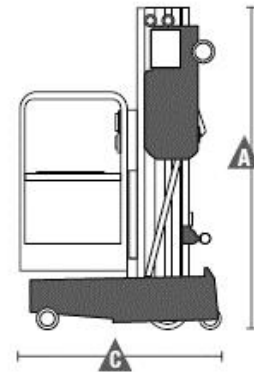

Gräber
Arbeitsbühnen · Autokrane · Stapler

78467 Konstanz
Macairestraße 9

Tel.: +49 (0) 07531/1270-0
Fax.: +49 (0) 07531/1270-19

Personen Lift//Elektro

| | |
|------------------------------------|---------------|
| Interne Bezeichnung: | 5-14,4 |
| Arbeitshöhe: | 14,29m |
| Plattformhöhe: | 12,29m |
| Tragfähigkeit: | 136kg |
| Antrieb: | Elektro |
| Gesamtgewicht: | 472kg |
| A. Höhe eingefahren: | 2,78m |
| B. Höhe abgekippt: | 1,98m |
| C. Länge eingefahren: | 1,42m |
| D. Länge abgekippt: | 2,97m |
| E. Breite: | 0,74m |
| G x F. mind. Abstützbreite: | 2,26m x 2,06m |
| H. Eckzugang: | 1,12m |
| I. Wandabstand (vorne): | 1,12m |
| J. Wandabstand (Seite): | 1,52m |