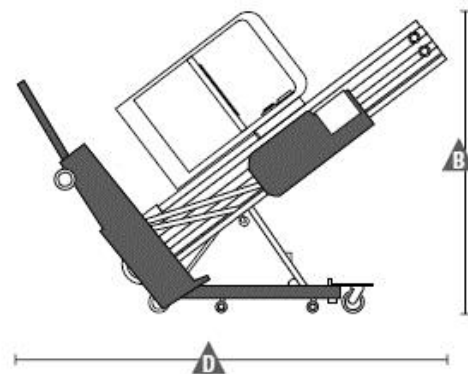

Gräber
Arbeitsbühnen · Autokrane · Stapler

78467 Konstanz
Macairestraße 9

Tel.: +49 (0) 07531/1270-0
Fax.: +49 (0) 07531/1270-19

Personen Lift//Elektro

| | |
|------------------------------------|---------------|
| Interne Bezeichnung: | 5-14,4 |
| Arbeitshöhe: | 14,29m |
| Plattformhöhe: | 12,29m |
| Tragfähigkeit: | 136kg |
| Antrieb: | Elektro |
| Gesamtgewicht: | 472kg |
| A. Höhe eingefahren: | 2,78m |
| B. Höhe abgekippt: | 1,98m |
| C. Länge eingefahren: | 1,42m |
| D. Länge abgekippt: | 2,97m |
| E. Breite: | 0,74m |
| G x F. mind. Abstützbreite: | 2,26m x 2,06m |
| H. Eckzugang: | 1,12m |
| I. Wandabstand (vorne): | 1,12m |
| J. Wandabstand (Seite): | 1,52m |