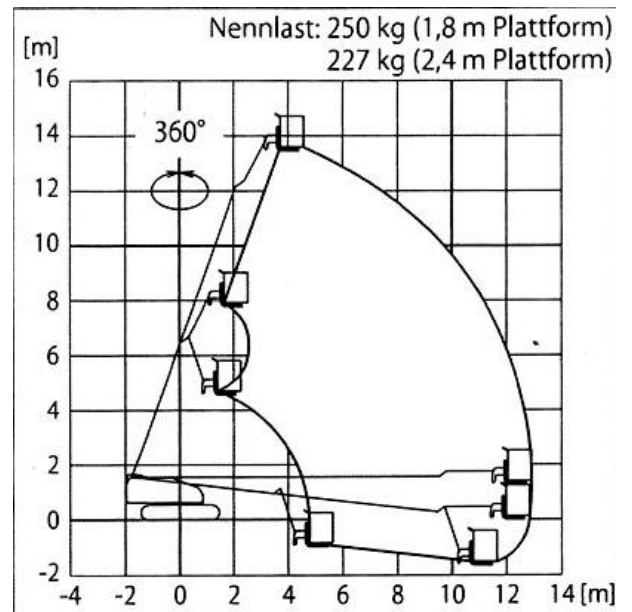

Gräber
Arbeitsbühnen · Autokrane · Stapler

78467 Konstanz
Macairestraße 9

Tel.: +49 (0) 07531/1270-0
Fax.: +49 (0) 07531/1270-19

Teleskop-Bühne-Raupe//Diesel

Interne Bezeichnung:	5-157
Arbeitshöhe:	15,70m
Plattformhöhe:	13,70m
Seitliche Reichweite:	12,60m
Schwenken:	360°
Plattform-Kapazität – Beschränkt:	250kg
Plattformrotor (hydraulisch):	180°
Korbarm – Bewegungsradius der Gelenkverbindung:	Horizontal Vertikal
Steigfähigkeit:	30,00%
Antrieb:	Dieselmotor

A. Plattformgröße	0,76m x 1,82 m
B. Gesamtbreite	2,43 m
C. Drehwagenüberhang	2,00 m
D. Bauhöhe	1,79 m
E. Länge	7,62 m
F. Radstand –	2,50 m
Maschinengewicht:	8800 kg

Niederlassungen:

78166 Donaueschingen