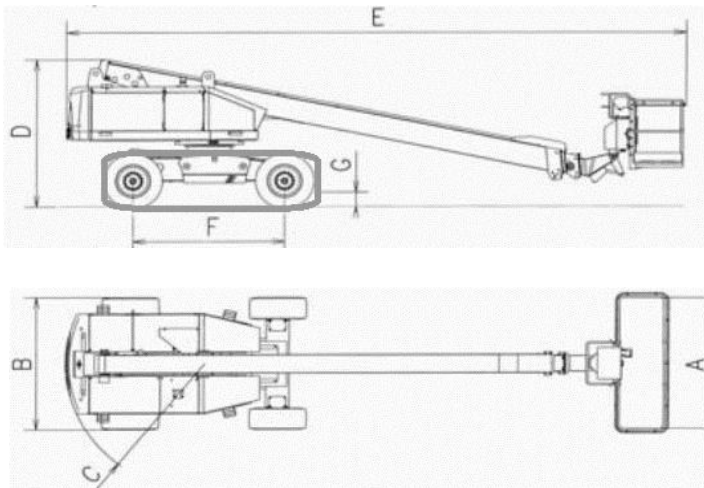

Gräber
Arbeitsbühnen · Autokrane · Stapler

78467 Konstanz
Macairestraße 9

Tel.: +49 (0) 07531/1270-0
Fax.: +49 (0) 07531/1270-19

Teleskop-Bühne-Raupe//Diesel

Interne Bezeichnung:	5-157
Arbeitshöhe:	15,70m
Plattformhöhe:	13,70m
Seitliche Reichweite:	12,60m
Schwenken:	360°
Plattform-Kapazität – Beschränkt:	250kg
Plattformrotor (hydraulisch):	180°
Korbarm – Bewegungsradius der Gelenkverbindung:	Horizontal Vertikal
Steigfähigkeit:	30,00%
Antrieb:	Dieselmotor

A. Plattformgröße	0,76m x 1,82 m
B. Gesamtbreite	2,43 m
C. Drehwagenüberhang	2,00 m
D. Bauhöhe	1,79 m
E. Länge	7,62 m
F. Radstand –	2,50 m
Maschinengewicht:	8800 kg

Niederlassungen:

78166 Donaueschingen