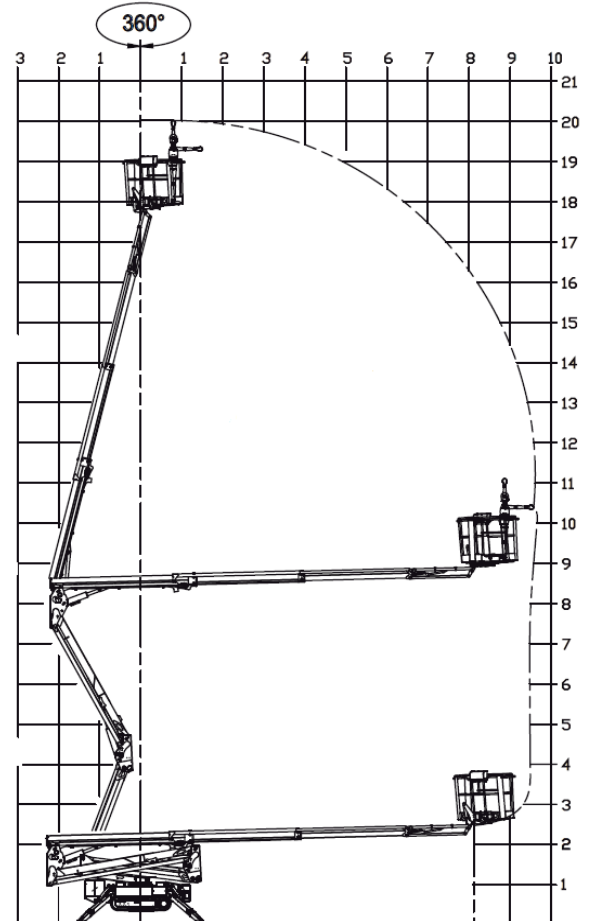

Gräber
Arbeitsbühnen · Autokrane · Stapler

78467 Konstanz
Macairestraße 9

Tel.: +49 (0) 07531/1270-0
Fax.: +49 (0) 07531/1270-19

Spezial-Bühne-Raupe//Elektro

Interne Bezeichnung:	5-20
Arbeitshöhe:	20,15m
Plattformhöhe:	18,15m
Seitliche Reichweite:	9,70m
Schwenken:	360°
Plattform-Kapazität – Beschränkt:	230kg
Plattformrotor (hydraulisch):	180°
Antrieb:	Elektro