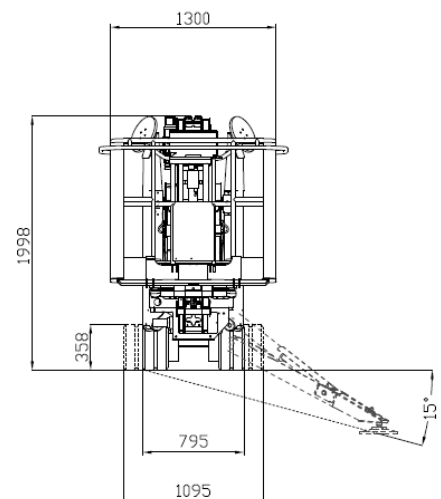

Gräber
Arbeitsbühnen · Autokrane · Stapler

78467 Konstanz
Macairestraße 9

Tel.: +49 (0) 07531/1270-0
Fax.: +49 (0) 07531/1270-19

Spezial-Bühne-Raupe//Elektro

Interne Bezeichnung:	5-20
Arbeitshöhe:	20,15m
Plattformhöhe:	18,15m
Seitliche Reichweite:	9,70m
Schwenken:	360°
Plattform-Kapazität – Beschränkt:	230kg
Plattformrotor (hydraulisch):	180°
Antrieb:	Elektro