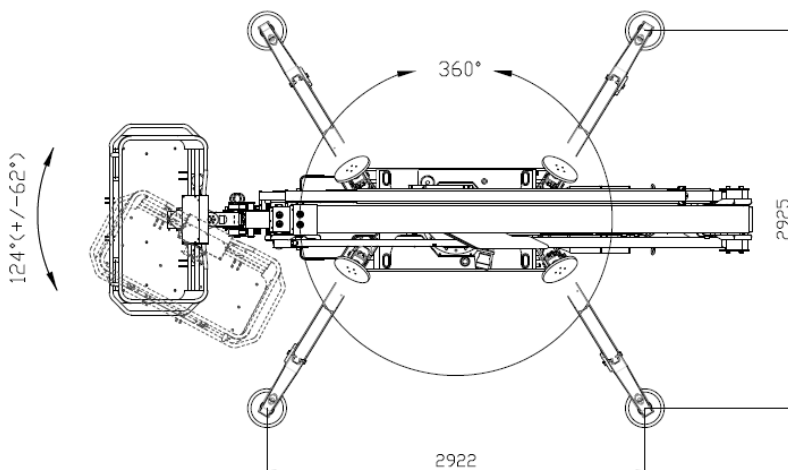

Gräber
Arbeitsbühnen · Autokrane · Stapler

78467 Konstanz
Macairestraße 9

Tel.: +49 (0) 07531/1270-0
Fax.: +49 (0) 07531/1270-19

Spezial-Bühne-Raupe//Elektro

Interne Bezeichnung:	5-20
Arbeitshöhe:	20,15m
Plattformhöhe:	18,15m
Seitliche Reichweite:	9,70m
Schwenken:	360°
Plattform-Kapazität – Beschränkt:	230kg
Plattformrotor (hydraulisch):	180°
Antrieb:	Elektro