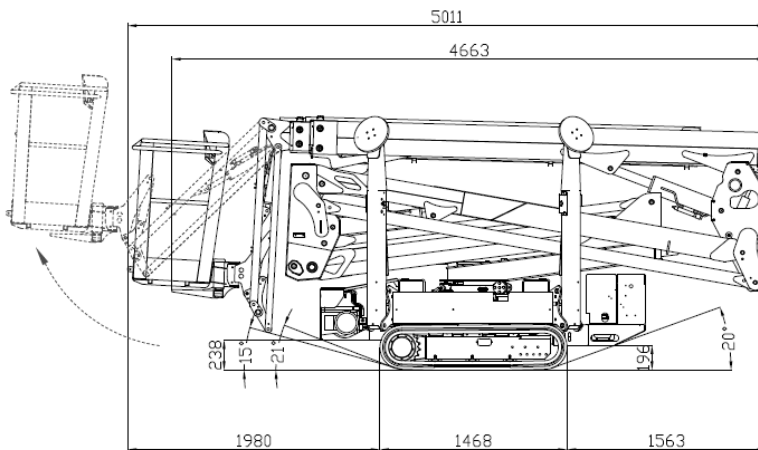

Gräber
Arbeitsbühnen · Autokrane · Stapler

78467 Konstanz
Macairestraße 9

Tel.: +49 (0) 07531/1270-0
Fax.: +49 (0) 07531/1270-19

Spezial-Bühne-Raupe//Elektro

Interne Bezeichnung:	5-20
Arbeitshöhe:	20,15m
Plattformhöhe:	18,15m
Seitliche Reichweite:	9,70m
Schwenken:	360°
Plattform-Kapazität – Beschränkt:	230kg
Plattformrotor (hydraulisch):	180°
Antrieb:	Elektro