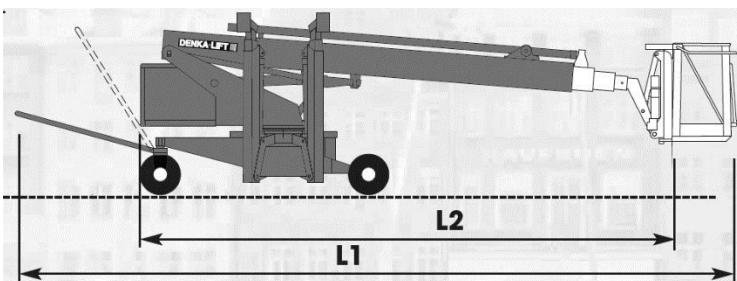

Gräber
Arbeitsbühnen · Autokrane · Stapler

78467 Konstanz
Macairestraße 9

Tel.: +49 (0) 07531/1270-0
Fax.: +49 (0) 07531/1270-19

Spezial-Bühne//Elektro

Interne Bezeichnung:	5-22
A. Arbeitshöhe:	22,00m
B. Plattformhöhe:	20,00m
D. Seitliche Reichweite:	11,80m
Schwenken:	360°
Plattform-Kapazität – Beschränkt:	250kg
Plattformrotor (hydraulisch):	180°
Korb Arm – Bewegungsradius der Gelenkverbindung:	Horizontal Vertikal
Steigfähigkeit:	21,00%
Antrieb:	Elektro

A. Plattformgröße	0,76m x 1,82 m
B1. Breite/ Räder ausgefahren:	1,20 m
B2. Breite/ Räder eingefahren:	0,89 m
H1. Bauhöhe:	1,99 m
H2. Bauhöhe:	2,14 m
L1. Länge:	7,90 m
L2. Länge:	6,52 m
Maschinengewicht:	2300 kg