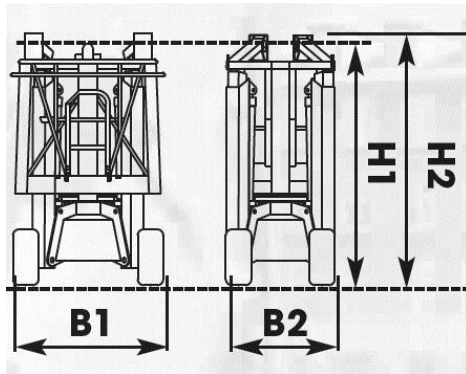

Gräber
Arbeitsbühnen · Autokrane · Stapler

78467 Konstanz
Macairestraße 9

Tel.: +49 (0) 07531/1270-0
Fax.: +49 (0) 07531/1270-19

Spezial-Bühne//Elektro

Interne Bezeichnung:	5-22
A. Arbeitshöhe:	22,00m
B. Plattformhöhe:	20,00m
D. Seitliche Reichweite:	11,80m
Schwenken:	360°
Plattform-Kapazität – Beschränkt:	250kg
Plattformrotor (hydraulisch):	180°
Korb Arm – Bewegungsradius der Gelenkverbindung:	Horizontal Vertikal
Steigfähigkeit:	21,00%
Antrieb:	Elektro

A. Plattformgröße	0,76m x 1,82 m
B1. Breite/ Räder ausgefahren:	1,20 m
B2. Breite/ Räder eingefahren:	0,89 m
H1. Bauhöhe:	1,99 m
H2. Bauhöhe:	2,14 m
L1. Länge:	7,90 m
L2. Länge:	6,52 m
Maschinengewicht:	2300 kg