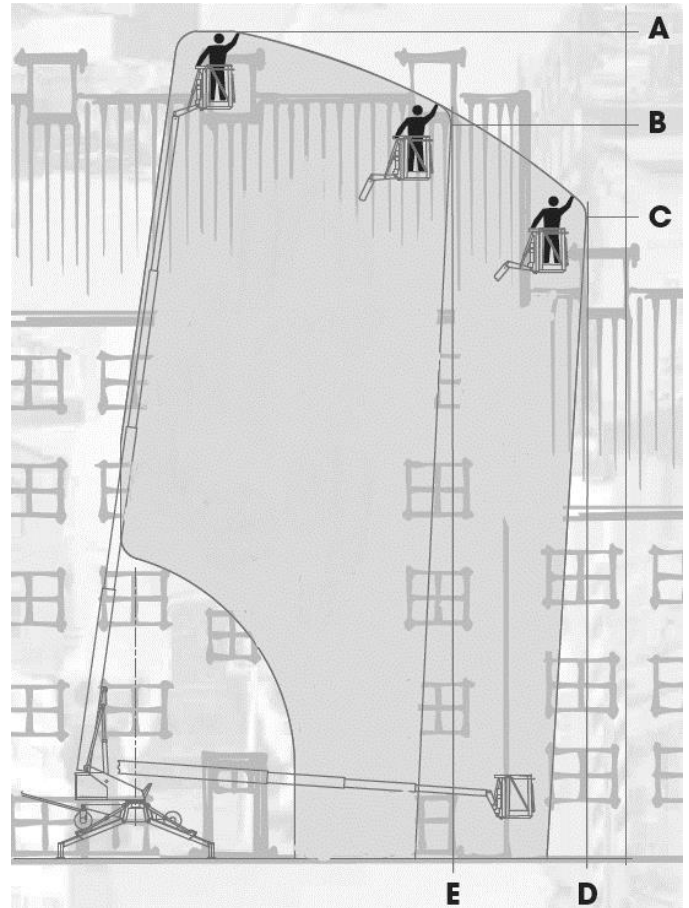

Gräber
Arbeitsbühnen · Autokrane · Stapler

78467 Konstanz
Macairestraße 9

Tel.: +49 (0) 07531/1270-0
Fax.: +49 (0) 07531/1270-19

Spezial-Bühne//Elektro

Interne Bezeichnung:	5-22
A. Arbeitshöhe:	22,00m
B. Plattformhöhe:	20,00m
D. Seitliche Reichweite:	11,80m
Schwenken:	360°
Plattform-Kapazität – Beschränkt:	250kg
Plattformrotor (hydraulisch):	180°
Korb Arm – Bewegungsradius der Gelenkverbindung:	Horizontal Vertikal
Steigfähigkeit:	21,00%
Antrieb:	Elektro

A. Plattformgröße	0,76m x 1,82 m
B1. Breite/ Räder ausgefahren:	1,20 m
B2. Breite/ Räder eingefahren:	0,89 m
H1. Bauhöhe:	1,99 m
H2. Bauhöhe:	2,14 m
L1. Länge:	7,90 m
L2. Länge:	6,52 m
Maschinengewicht:	2300 kg