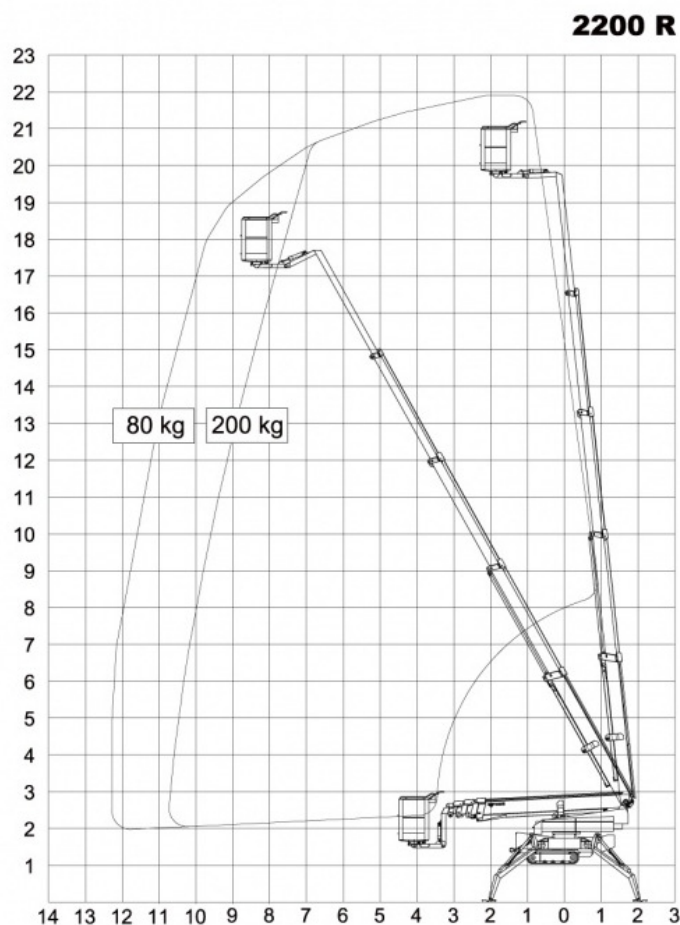

Gräber

Arbeitsbühnen · Stapler · Krane

Konstanz

07531 - 12 70 - 0

Weil am Rhein

07621 - 58 68 - 0

Teleskop Raupen-Arbeitsbühne // Hybrid // 22 Meter

Interne Bezeichnung:	5-225		
Arbeitshöhe:	22,00 m	Gesamtgewicht:	3050 kg
Max. Arbeitsradius:	12,20 m	Max. Korblast:	200 kg
Transportlänge:	6,43 m	Antriebsart:	Hybrid
Transportbreite:	1,10 m	Einsatzbereich:	Innen/außen
Transporthöhe:	1,99 m	Steigfähigkeit:	35 % - 19.3°
Arbeitsbreite:	4,60m	Korbgröße:	1,25x0,80x1,10m