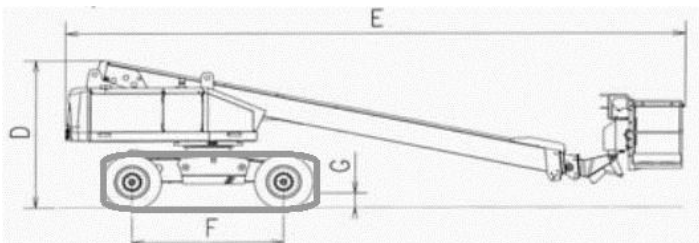

Gräber
Arbeitsbühnen · Autokrane · Stapler

78467 Konstanz
Macairestraße 9

Tel.: +49 (0) 07531/1270-0
Fax.: +49 (0) 07531/1270-19

Teleskop-Bühne-Raupe//Diesel

Interne Bezeichnung:	5-230
Arbeitshöhe:	23,00 m
Plattformhöhe:	21,00 m
Seitliche Reichweite:	17,80 m
Schwenken:	360°
Plattform-Kapazität – Beschränkt:	227kg
Plattformrotor (hydraulisch):	180°
Korbarm – Bewegungsradius der Gelenkverbindung:	Horizontal Vertikal
Antrieb:	Dieselmotor

A. Plattformgröße	0,76m x 1,82 m
B. Gesamtbreite	2,46 m
C. Drehwagenüberhang	1,23 m
D. Bauhöhe	2,35 m
E. Länge	11,57 m
F. Radstand –	2,50 m
Maschinengewicht:	8800 kg

Niederlassungen:

78166 Donaueschingen