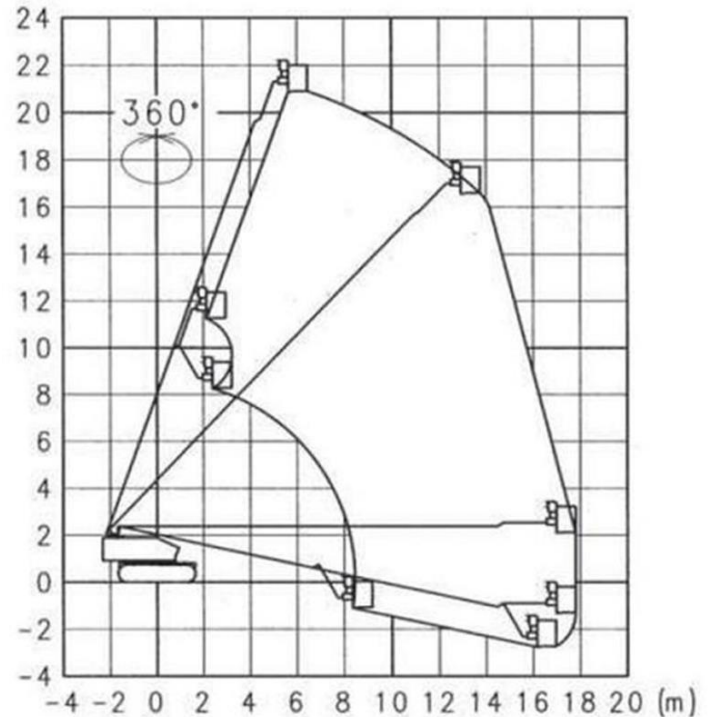

Gräber
Arbeitsbühnen · Autokrane · Stapler

78467 Konstanz
Macairestraße 9

Tel.: +49 (0) 07531/1270-0
Fax.: +49 (0) 07531/1270-19

Teleskop-Bühne-Raupe//Diesel

Interne Bezeichnung:	5-230
Arbeitshöhe:	23,00 m
Plattformhöhe:	21,00 m
Seitliche Reichweite:	17,80 m
Schwenken:	360°
Plattform-Kapazität – Beschränkt:	227kg
Plattformrotor (hydraulisch):	180°
Korbarm – Bewegungsradius der Gelenkverbindung:	Horizontal Vertikal
Antrieb:	Dieselmotor

A. Plattformgröße	0,76m x 1,82 m
B. Gesamtbreite	2,46 m
C. Drehwagenüberhang	1,23 m
D. Bauhöhe	2,35 m
E. Länge	11,57 m
F. Radstand –	2,50 m
Maschinengewicht:	8800 kg

Niederlassungen:

78166 Donaueschingen