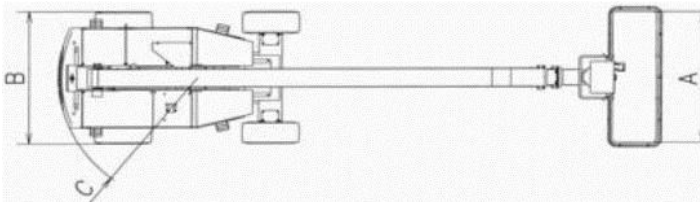

Gräber
Arbeitsbühnen · Autokrane · Stapler

78467 Konstanz
Macairestraße 9

Tel.: +49 (0) 07531/1270-0
Fax.: +49 (0) 07531/1270-19

Teleskop-Bühne-Raupe//Diesel

Interne Bezeichnung:	5-230
Arbeitshöhe:	23,00 m
Plattformhöhe:	21,00 m
Seitliche Reichweite:	17,80 m
Schwenken:	360°
Plattform-Kapazität – Beschränkt:	227kg
Plattformrotor (hydraulisch):	180°
Korbarm – Bewegungsradius der Gelenkverbindung:	Horizontal Vertikal
Antrieb:	Dieselmotor

A. Plattformgröße	0,76m x 1,82 m
B. Gesamtbreite	2,46 m
C. Drehwagenüberhang	1,23 m
D. Bauhöhe	2,35 m
E. Länge	11,57 m
F. Radstand –	2,50 m
Maschinengewicht:	8800 kg

Niederlassungen:

78166 Donaueschingen