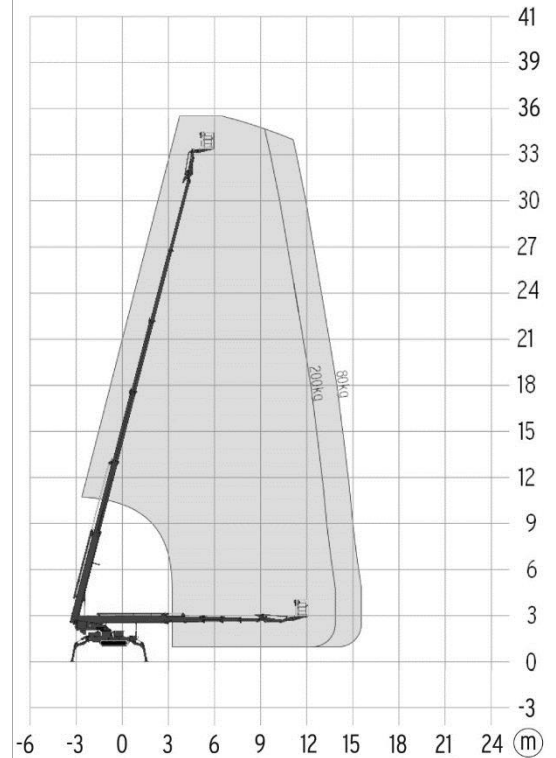

Gräber
Arbeitsbühnen · Autokrane · Stapler

78467 Konstanz
Macairestraße 9

Tel.: +49 (0) 07531/1270-0
Fax.: +49 (0) 07531/1270-19

Spezial-Bühne//Diesel

Interne Bezeichnung:	5-36
Arbeitshöhe:	35,50 m
Plattformhöhe:	32,50 m
Seitliche Reichweite:	15,60 m
Schwenken:	360°
Plattform-Kapazität – Beschränkt:	200kg
Plattformrotor (hydraulisch):	180°
Korbarm – Bewegungsradius der Gelenkverbindung:	Horizontal Vertikal
Antrieb:	Dieselmotor
Gesamtgewicht:	4900kg

A. Arbeitskorb Höhe:	1,10 m
B. Arbeitskorb Länge:	1,20 m
C. Arbeitskorb Breite:	0,80 m
D. Länge:	8,18 m
E. Bauhöhe:	1,98 m
F. Baubreite mind.	1,58 m
G. Bodenfreiheit:	0,27 kg
H. Kette (L x B):	1,92 x 0,25 m
I. Länge Abstützfläche:	5,30 m
J. Breite Abstützfläche:	4,75 m
K. Länge Abstützfläche einseitig schmal:	6,64 m
L. Breite Abstützfläche einseitig schmal:	3,95 m
M. Breite Abstützfläche beidseitig schmal:	2,99 m