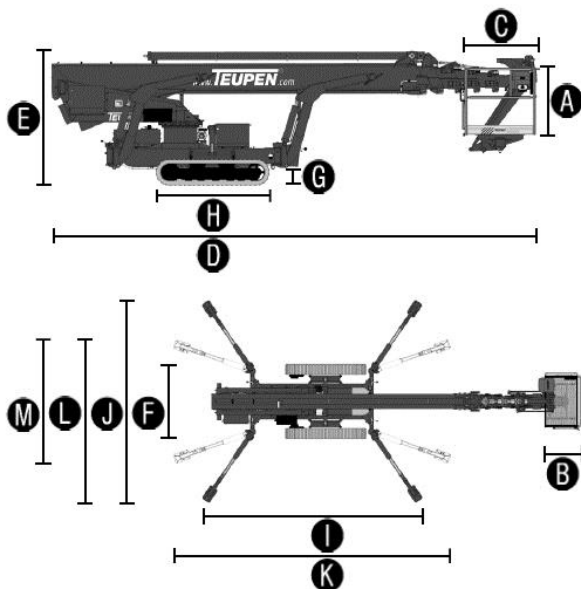

Gräber
Arbeitsbühnen · Autokrane · Stapler

78467 Konstanz
Macairestraße 9

Tel.: +49 (0) 07531/1270-0
Fax.: +49 (0) 07531/1270-19

Spezial-Bühne//Diesel

Interne Bezeichnung:	5-36
Arbeitshöhe:	35,50 m
Plattformhöhe:	32,50 m
Seitliche Reichweite:	15,60 m
Schwenken:	360°
Plattform-Kapazität – Beschränkt:	200kg
Plattformrotor (hydraulisch):	180°
Korbarm – Bewegungsradius der Gelenkverbindung:	Horizontal Vertikal
Antrieb:	Dieselmotor
Gesamtgewicht:	4900kg

A. Arbeitskorb Höhe:	1,10 m
B. Arbeitskorb Länge:	1,20 m
C. Arbeitskorb Breite:	0,80 m
D. Länge:	8,18 m
E. Bauhöhe:	1,98 m
F. Baubreite mind.	1,58 m
G. Bodenfreiheit:	0,27 kg
H. Kette (L x B):	1,92 x 0,25 m
I. Länge Abstützfläche:	5,30 m
J. Breite Abstützfläche:	4,75 m
K. Länge Abstützfläche einseitig schmal:	6,64 m
L. Breite Abstützfläche einseitig schmal:	3,95 m
M. Breite Abstützfläche beidseitig schmal:	2,99 m