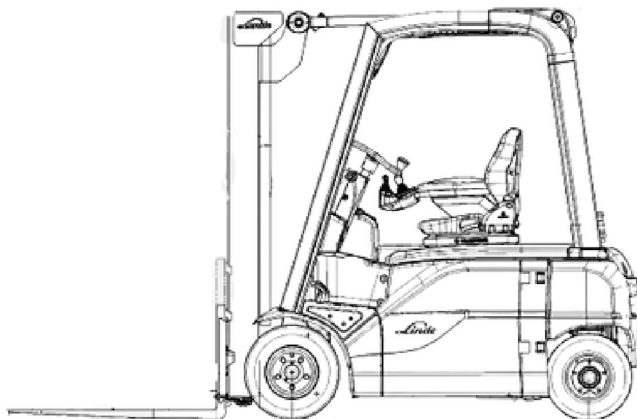

LINDE E20PL-02

ELEKTROSTAPLER

KURZÜBERSICHT

4,18m HUBHÖHE
MAX. TRAGFÄHIGKEIT: 2000 kg

TECHNISCHE DATEN

ANTRIEBSART	ELEKTRO
MAX. TRAGFÄHIGKEIT	2000 kg
GESAMTLÄNGE MIT GABELN	3,37
BAUHÖHE	1,97 m
BREITE	1,15 m
HUBHÖHE	4,18 m
GABELLÄNGE	1,10 m x 1,30 m x 0,55 m
EIGENGEWICHT	2550 kg
BESONDERHEITEN	Duplex Mast, weiße Reifen

Gräber

Arbeitsbühnen · Stapler · Krane

WWW.GRAEBER.RENTALS

LINDE E20PL-02

ELEKTROSTAPLER

E20PL/E20PH/E20PHL

Gräber

Arbeitsbühnen · Stapler · Krane