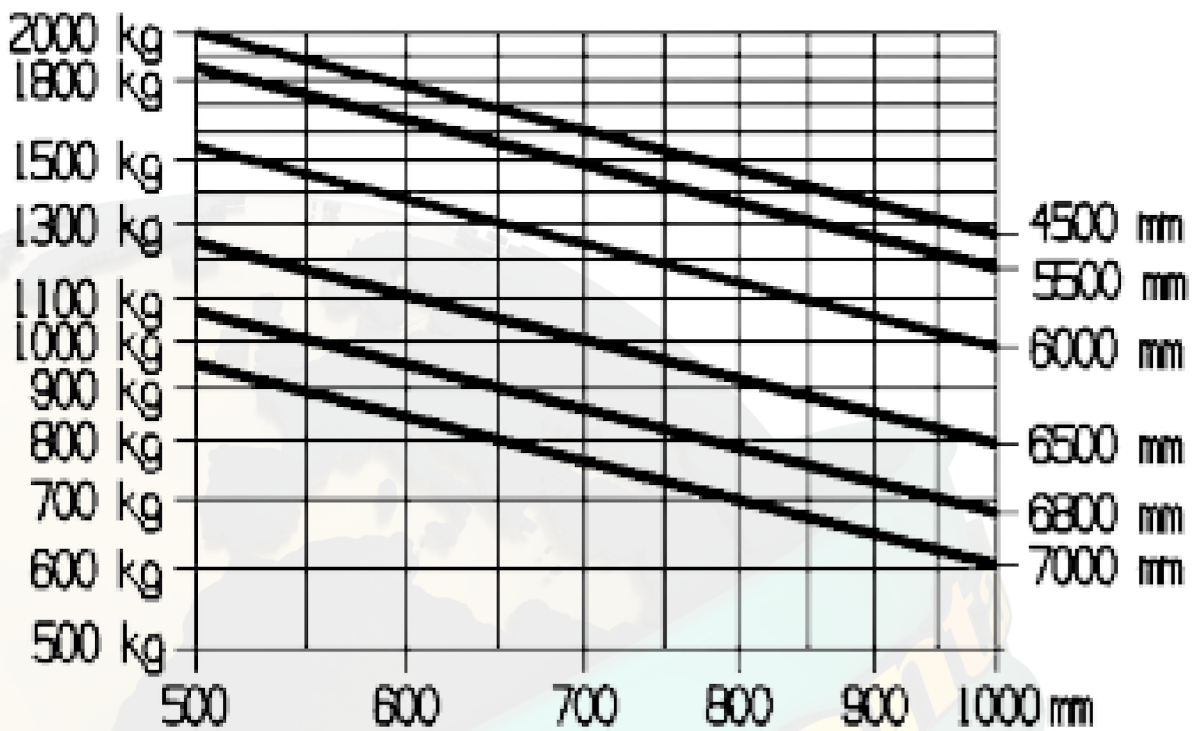

E20PL/E20PH/E20PHL