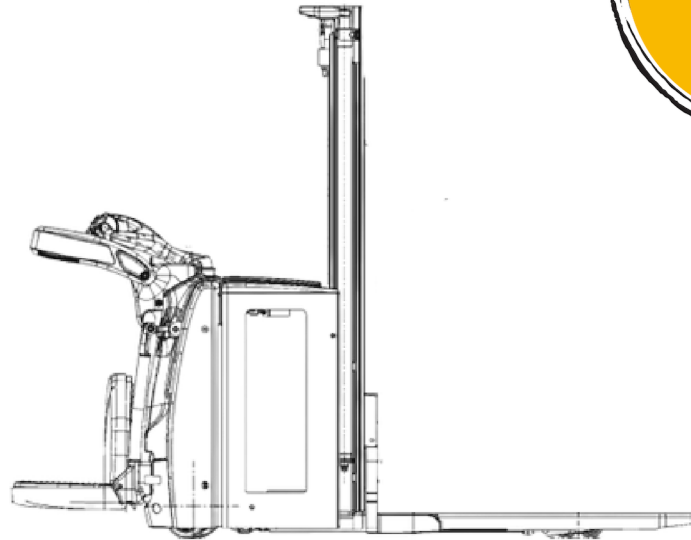

LINDE L14AP

HOCHHUBWAGEN

KURZÜBERSICHT

HUBHÖHE: 3,36 m

MAX. TRAGFÄHIGKEIT: 1400 kg

TECHNISCHE DATEN

ANTRIEBSART	ELEKTRO
MAX. TRAGFÄHIGKEIT	1400 kg
GESAMTLÄNGE	1,20 m
GESAMTHÖHE	1,92 m
GESAMTLÄNGE	2,39 m
GESAMTBREITE	0,80 m
HUBHÖHE	3,36 m
FREIHUB	1,50 m
EIGENGEWICHT	1355 kg