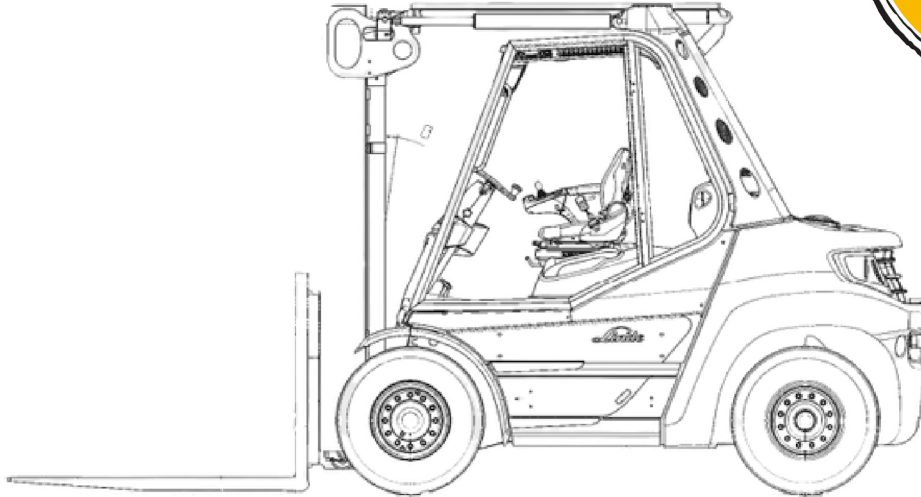

# LINDE H-80-D 900

## DIESELSTAPLER

3,75m  
HUBHÖHE

### KURZÜBERSICHT

3,75m HUBHÖHE  
MAX. TRAGFÄHIGKEIT: 8000 kg

### TECHNISCHE DATEN

ANTRIEBSART	DIESEL
MAX. TRAGFÄHIGKEIT	8000 kg
GESAMTLÄNGE	3,90 m
BAUHÖHE	3,23 m
BREITE	2,39 m
HUBHÖHE	3,75 m
GABELLÄNGE	2,00 m
EIGENGEWICHT	13900 kg

**Gräber**

Arbeitsbühnen · Stapler · Krane