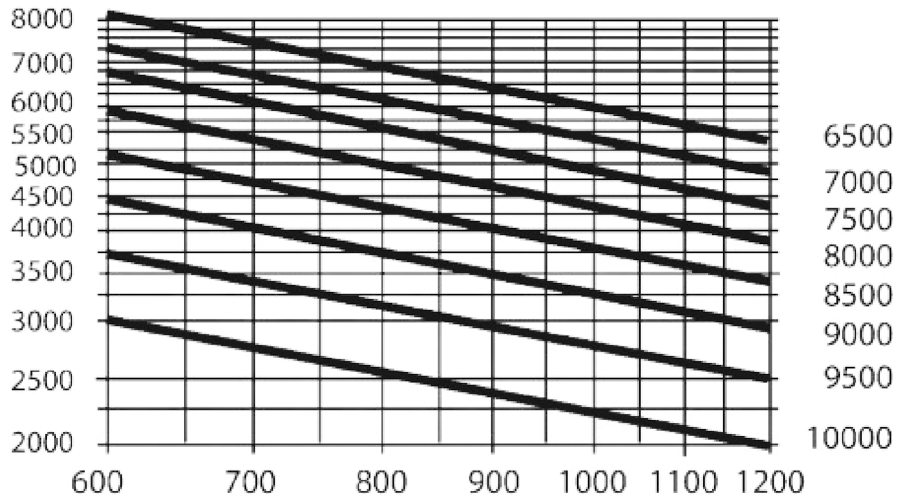

LINDE H-80-D 900

DIESELSTAPLER

Gräber

Arbeitsbühnen · Stapler · Krane

WWW.GRAEBER.RENTALS