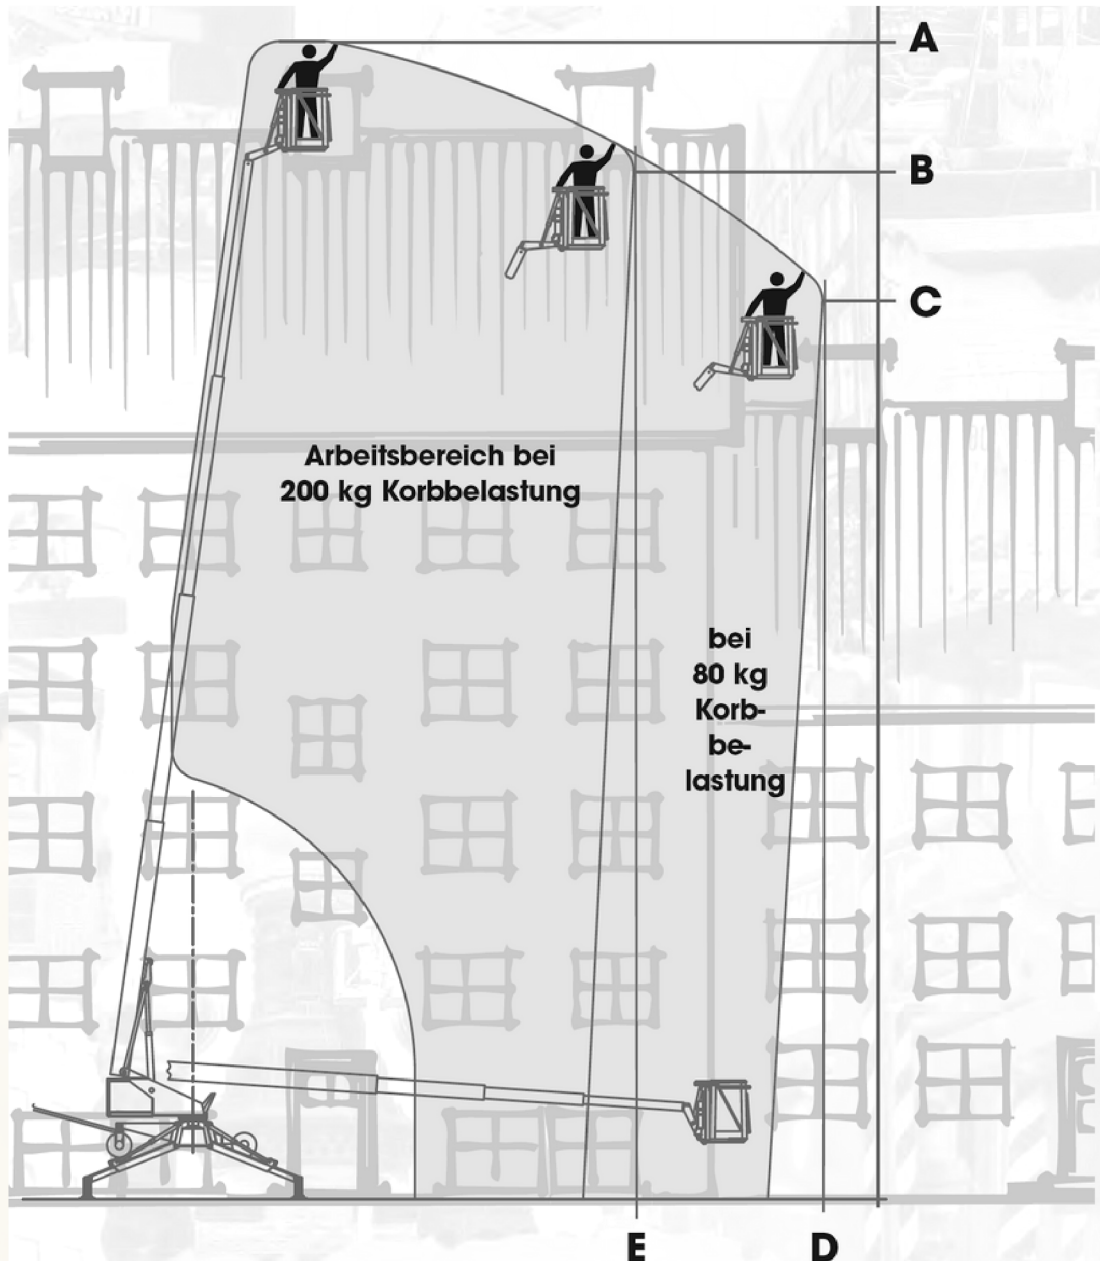

DENKA LIFT DL22N

SPEZIAL-ARBEITSBÜHNE

KURZÜBERSICHT

21,90m ARBEITSHÖHE
MAX. TRAGFÄHIGKEIT: 200kg

TECHNISCHE DATEN

ANTRIEBSART	ELEKTRO
MAX. TRAGFÄHIGKEIT	200 kg
MAX. SEITLICHE REICHWEITE	11,80 m
TRANSPORTABMESSUNGEN (LXBXH)	7,90 m x 1,20 m x 2,14 m
ABSTÜZTBREITE	4,10 m x 4,10 m
EIGENGEWICHT	2300 kg
STEIGFÄHIGKEIT	21%
BEREIFUNGSART	WEIßE REIFEN
BESONDERHEITEN	OBERWAGENDREHUNG 360° ENDLOS, DREHBARER ABNEHMBAR ALUMINIUMKORB 1200 MM

Gräber

Arbeitsbühnen · Stapler · Krane

WWW.GRAEBER.RENTALS

DENKA LIFT DL22N

SPEZIAL-ARBEITSBÜHNE

Max. Arbeitshöhe A	21,90 m
Arbeitshöhe B	19,5 m
Arbeitshöhe C	17,5 m
Max. Reichweite D	11,8 m
Reichweite E	8,3 m