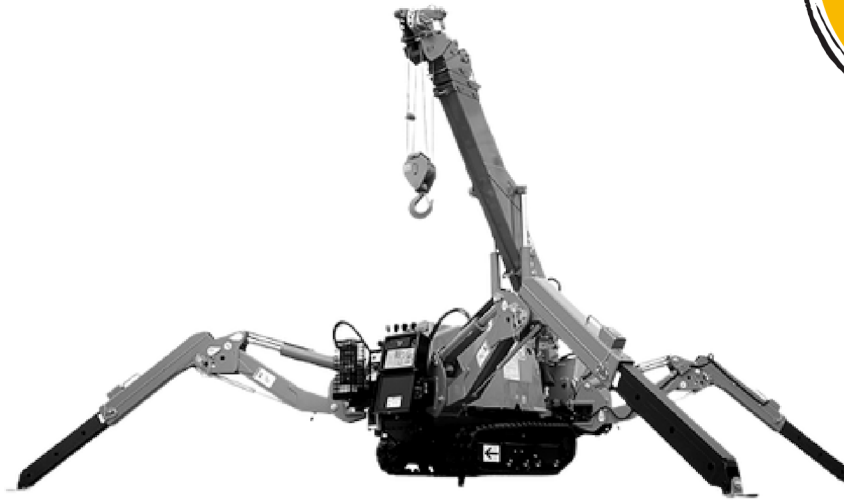

MAEDA MC285 CRME

MINIKRAN

8,70m
HUBHÖHE

KURZÜBERSICHT

8,70m HUBHÖHE
MAX. TRAGKRAFT: 2.820 kg

TECHNISCHE DATEN

ANTRIEBSART	HYBRID
MAX. TRAGFÄHIGKEIT	2.820 kg
MAX. SEITLICHE REICHWEITE	8,20 m
TRANSPORTABMESSUNGEN (L x B x H)	2,72 m x 0,75 m x 1,44 m
EIGENGEWICHT	1.900 kg
BESONDERHEITEN	SCHMALE KARROSERIE

Gräber

Arbeitsbühnen · Stapler · Krane

WWW.GRAEBER.RENTALS

MAEDA MC285 CRME

MINIKRAN

8,70m
HUBHÖHE

Position der Stützen: Max. (kg)

Gräber

Arbeitsbühnen · Stapler · Krane

WWW.GRAEBER.RENTALS