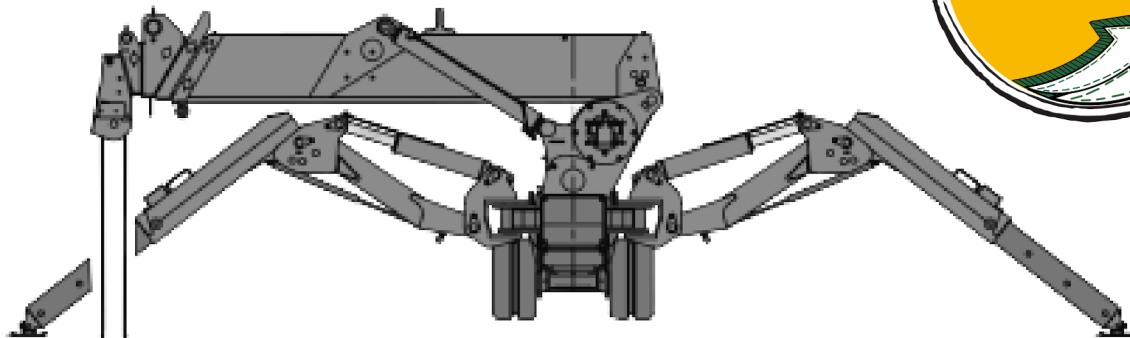

MAEDA MC285 CRME

MINIKRAN

8,70m
HUBHÖHE

KURZÜBERSICHT

8,70m HUBHÖHE
MAX. TRAGKRAFT: 2.820 kg

TECHNISCHE DATEN

ANTRIEBSART	HYBRID
MAX. TRAGFÄHIGKEIT	2.820 kg
MAX. SEITLICHE REICHWEITE	8,20 m
TRANSPORTABMESSUNGEN (L x B x H)	2,72 m x 0,75 m x 1,44 m
EIGENGEWICHT	1.900 kg
BESONDERHEITEN	SCHMALE KARROSERIE

Gräber

Arbeitsbühnen · Stapler · Krane

WWW.GRAEBER.RENTALS

MAEDA MC285 CRME

MINIKRAN

8,70m
HUBHÖHE

Position der Stützen: Max. (kg)

Gräber