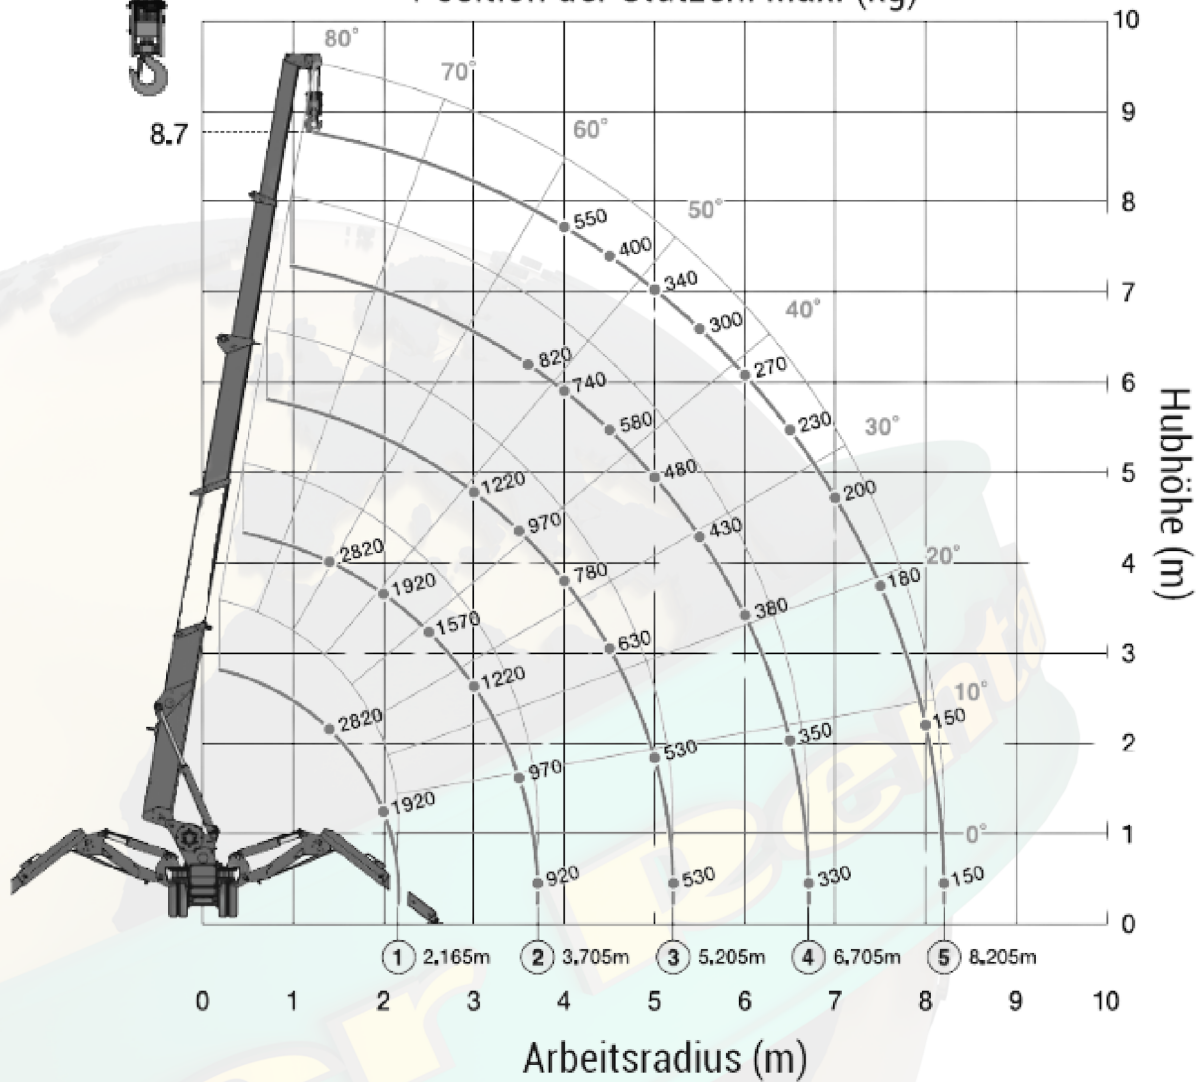

MAEDA MC285 CRME

MINIKRAN

8,70m
HUBHÖHE

KURZÜBERSICHT

8,70m HUBHÖHE
MAX. TRAGKRAFT: 2.820 kg

TECHNISCHE DATEN

ANTRIEBSART	HYBRID
MAX. TRAGFÄHIGKEIT	2.820 kg
MAX. SEITLICHE REICHWEITE	8,20 m
TRANSPORTABMESSUNGEN (L x B x H)	2,72 m x 0,75 m x 1,44 m
EIGENGEWICHT	1.900 kg
BESONDERHEITEN	SCHMALE KARROSERIE

Gräber

Arbeitsbühnen · Stapler · Krane

WWW.GRAEBER.RENTALS

MAEDA MC285 CRME

MINIKRAN

8,70m
HUBHÖHE

Position der Stützen: Max. (kg)

Gräber