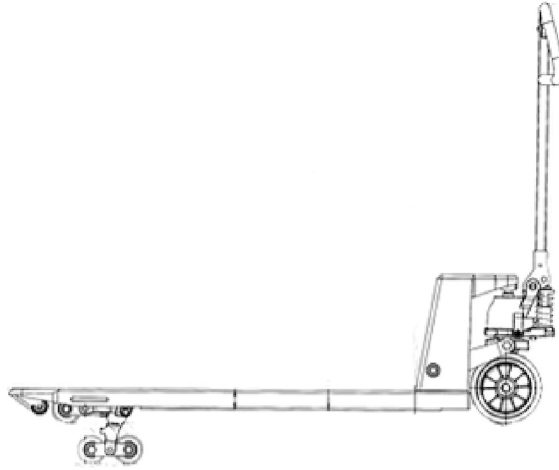

CLIMAX TRP2

HANDHUBWAGEN

KURZÜBERSICHT

MAX. TRAGFÄHIGKEIT: 2500 kg

TECHNISCHE DATEN

ANTRIEBSART	MANUELL
MAX. TRAGFÄHIGKEIT	2500 kg
GESAMTLÄNGE	1,55 m
MAXIMALE HÖHE MIT GRIFF	1,16 m
BREITE	0,525 m
GABELLÄNGE	1,15 m
LASTSCHWERPUNKT	0,575m
EIGENGEWICHT	63 kg