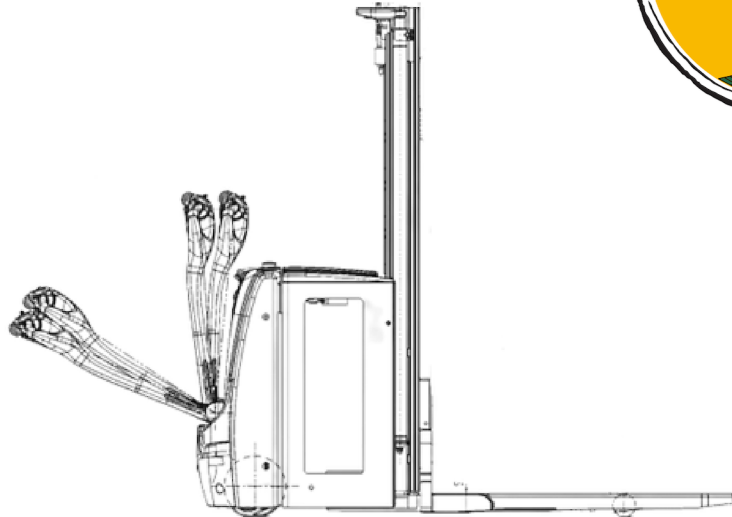

LINDE L14

HOCHHUBWAGEN

KURZÜBERSICHT

HUBHÖHE: 3,36 m

MAX. TRAGFÄHIGKEIT: 1400 kg

TECHNISCHE DATEN

ANTRIEBSART	ELEKTRO
MAX. TRAGFÄHIGKEIT	1400 kg
GESAMTHÖHE	1,92 m
GESAMTLÄNGE	1,95 m
GESAMTBREITE	0,80 m
HUBHÖHE	3,36 m
FREIHUB	1,50 m
EIGENGEWICHT	1085 kg
BESONDERHEITEN	MITGÄNGER-HOCHHUBWAGEN