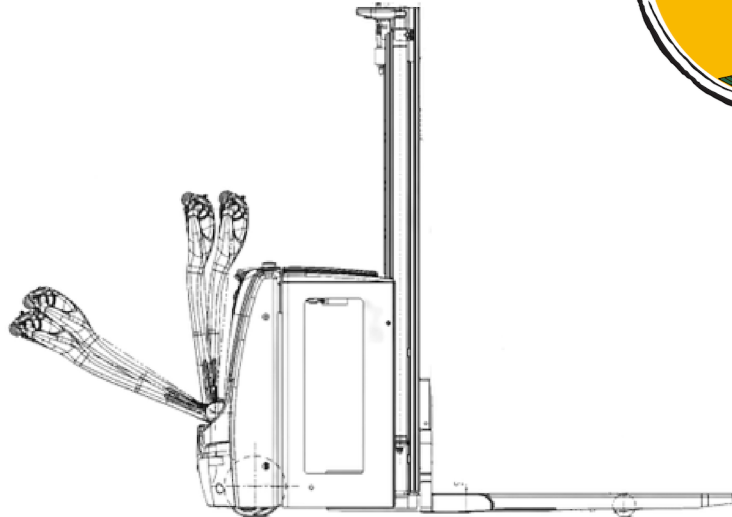

LINDE L16

HOCHHUBWAGEN

KURZÜBERSICHT

HUBHÖHE: 3,36 m

MAX. TRAGFÄHIGKEIT: 1600 kg

TECHNISCHE DATEN

ANTRIEBSART	ELEKTRO
MAX. TRAGFÄHIGKEIT	1600 kg
GESAMTHÖHE	1,92 m
GESAMTLÄNGE	1,95 m
GESAMTBREITE	0,80 m
HUBHÖHE	3,36 m
FREIHUB	1,50 m
EIGENGEWICHT	1085 kg
BESONDERHEITEN	MITGÄNGER-HOCHHUBWAGEN