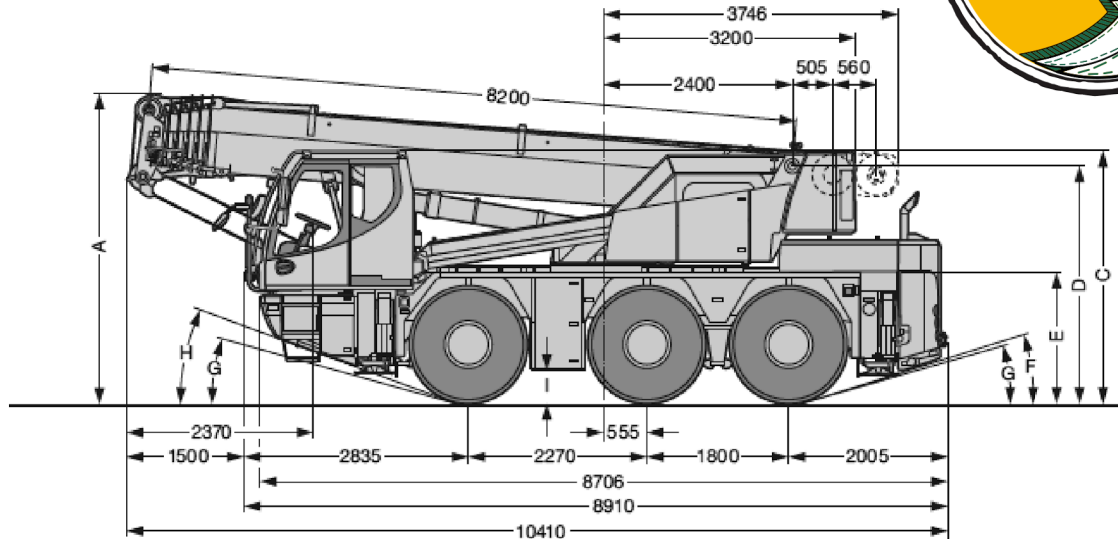

LIEBHERR LTC 1045-3.1

KOMPAKTKRAN

48,00m
HUBHÖHE

KURZÜBERSICHT

48,00 m MAX. HUBHÖHE
MAX. TRAGLAST: 45.000 kg

TECHNISCHE DATEN

ANTRIEBSART	DIESEL
MAX. TRAGLAST	45.000 kg
BEI AUSLADUNG	3,00 m
DOPPELKLAPPSPITZE	16 m
MONTAGESPITZE	1,4 m
MAX. ROLLENSPITZHÖHE	54 m
MAX. AUSLADUNG	40 m / 0,8t
GESAMTBALLAST	6,50 t
TRANSPORTABMESSUNGEN (L x B x H)	10,41 m x 2,54 m x 3,88 m
EIGENGEWICHT	36.000 kg

Gräber

Arbeitsbühnen · Stapler · Krane

WWW.GRAEBER.RENTALS

SEITE 1/4

LIEBHERR LTC 1045-3.1

KOMPAKTKRAN

	Maße · Dimensions · Encombrement · Dimensioni · Dimensiones · Размеры mm									
	A	A 100 mm*	B	C	D	E	F	G	H	I
385/95 R 25 (14.00 R 25)	3830	3730	2113	3110	2918	1570	15°	13°	18°	341
445/95 R 25 (16.00 R 25)	3880	3780	2101	3160	2968	1620	17°	15°	20°	391

* abgelenkt · lowered · abaissé · abbassato · suspension abajo · шасси осажено

	Maße · Dimensions · Encombrement · Dimensioni · Dimensiones · Размеры mm							
	H				H			
	U	V	Y	Z	N	O	R	S
385/95 R 25 (14.00 R 25)	4350	7430	9500	10025	2310	5080	7370	7820
445/95 R 25 (16.00 R 25)	5220	8210	10130	10640	2840	5560	7670	8150