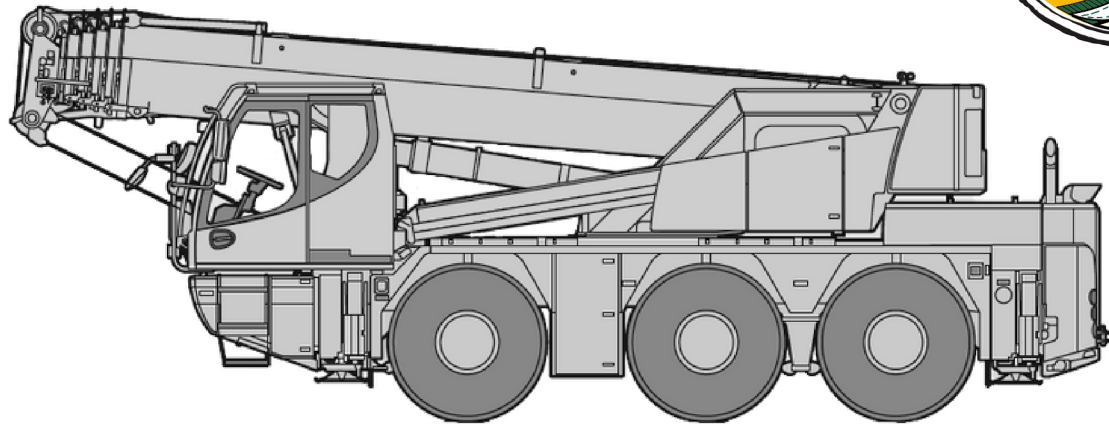

LIEBHERR LTC 1045-3.1

KOMPAKTKRAN

48,00m
HUBHÖHE

KURZÜBERSICHT

48,00 m MAX. HUBHÖHE
MAX. TRAGLAST: 45.000 kg

TECHNISCHE DATEN

ANTRIEBSART	DIESEL
MAX. TRAGLAST	45.000 kg
BEI AUSLADUNG	3,00 m
DOPPELKLAPPSPITZE	16 m
MONTAGESPITZE	1,4 m
MAX. ROLLENSPITZHÖHE	54 m
MAX. AUSLADUNG	40 m / 0,8t
GESAMTBALLAST	6,50 t
TRANSPORTABMESSUNGEN (L x B x H)	10,41 m x 2,54 m x 3,88 m
EIGENGEWICHT	36.000 kg

Gräber

Arbeitsbühnen · Stapler · Krane

WWW.GRAEBER.RENTALS

SEITE 1/4

LIEBHERR LTC 1045-3.1

KOMPAKTKRAN

	Maße · Dimensions · Encombrement · Dimensioni · Dimensiones · Размеры mm									
	A	A 100 mm*	B	C	D	E	F	G	H	I
385/95 R 25 (14.00 R 25)	3830	3730	2113	3110	2918	1570	15°	13°	18°	341
445/95 R 25 (16.00 R 25)	3880	3780	2101	3160	2968	1620	17°	15°	20°	391

* abgelenkt · lowered · abaissé · abbassato · suspension abajo · шасси осажено

	Maße · Dimensions · Encombrement · Dimensioni · Dimensiones · Размеры mm							
	H				H			
	U	V	Y	Z	N	O	R	S
385/95 R 25 (14.00 R 25)	4350	7430	9500	10025	2310	5080	7370	7820
445/95 R 25 (16.00 R 25)	5220	8210	10130	10640	2840	5560	7670	8150