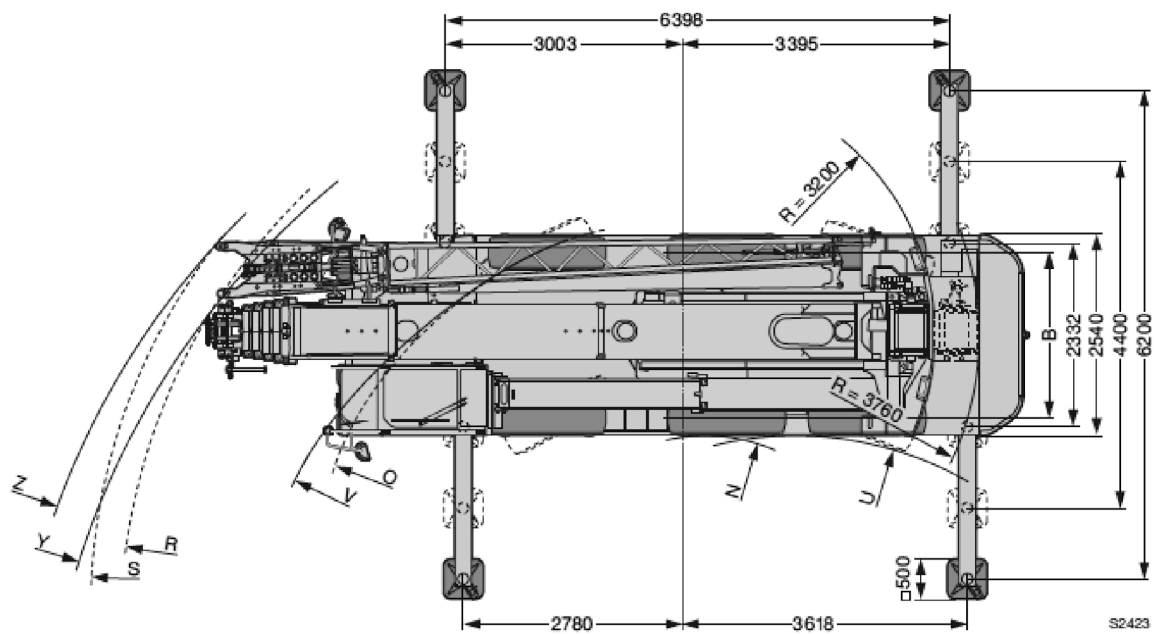

LIEBHERR LTC 1045-3.1

KOMPAKTKRAN

48,00m
HUBHÖHE

KURZÜBERSICHT

48,00 m MAX. HUBHÖHE
MAX. TRAGLAST: 45.000 kg

TECHNISCHE DATEN

ANTRIEBSART	DIESEL
MAX. TRAGLAST	45.000 kg
BEI AUSLADUNG	3,00 m
DOPPELKLAPPSPITZE	16 m
MONTAGESPITZE	1,4 m
MAX. ROLLENSPITZHÖHE	54 m
MAX. AUSLADUNG	40 m / 0,8t
GESAMTBALLAST	6,50 t
TRANSPORTABMESSUNGEN (L x B x H)	10,41 m x 2,54 m x 3,88 m
EIGENGEWICHT	36.000 kg

Gräber

Arbeitsbühnen · Stapler · Krane

WWW.GRAEBER.RENTALS

SEITE 1/4

LIEBHERR LTC 1045-3.1

KOMPAKTKRAN

	Maße · Dimensions · Encombrement · Dimensioni · Dimensiones · Размеры mm									
	A	A 100 mm*	B	C	D	E	F	G	H	I
385/95 R 25 (14.00 R 25)	3830	3730	2113	3110	2918	1570	15°	13°	18°	341
445/95 R 25 (16.00 R 25)	3880	3780	2101	3160	2968	1620	17°	15°	20°	391

* abgelenkt · lowered · abaissé · abbassato · suspension abajo · шасси осажено

	Maße · Dimensions · Encombrement · Dimensioni · Dimensiones · Размеры mm							
	H				H			
	U	V	Y	Z	N	O	R	S
385/95 R 25 (14.00 R 25)	4350	7430	9500	10025	2310	5080	7370	7820
445/95 R 25 (16.00 R 25)	5220	8210	10130	10640	2840	5560	7670	8150