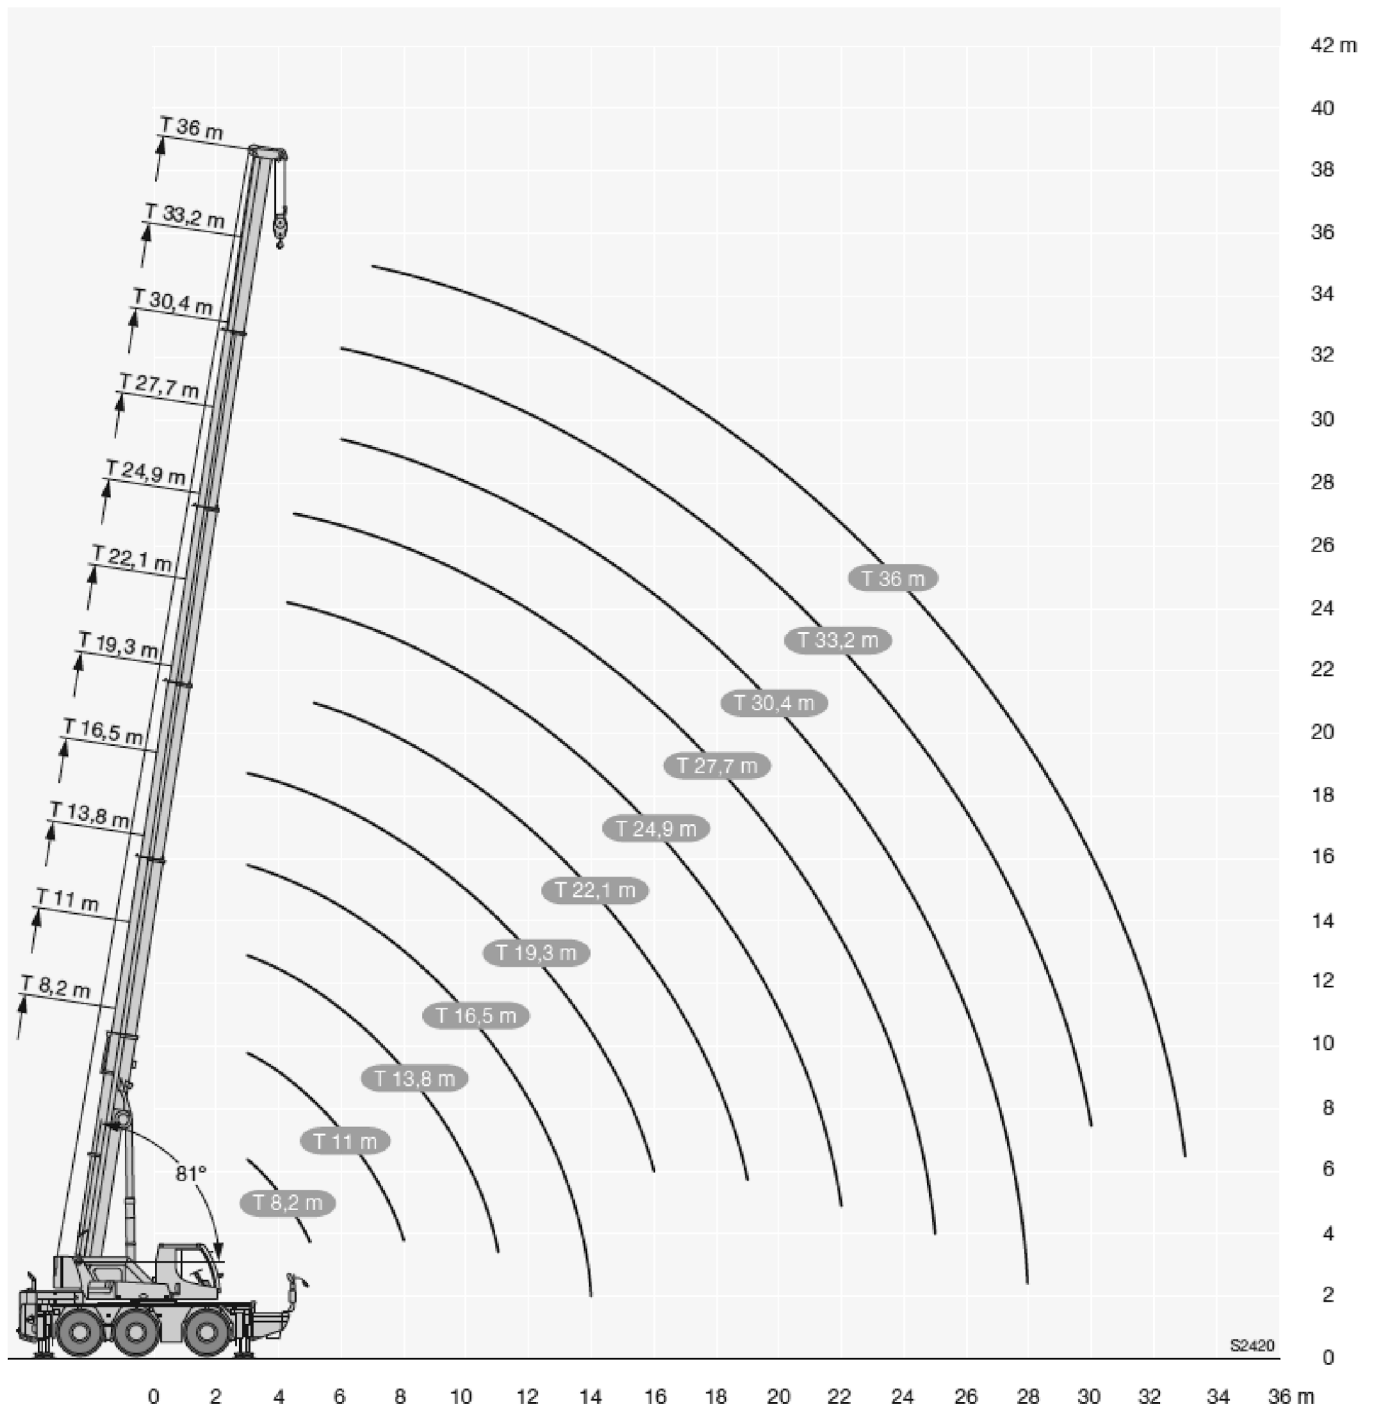

LIEBHERR LTC 1045-3.1

KOMPAKTKRAN

48,00m
HUBHÖHE

KURZÜBERSICHT

48,00 m MAX. HUBHÖHE
MAX. TRAGLAST: 45.000 kg

TECHNISCHE DATEN

ANTRIEBSART	DIESEL
MAX. TRAGLAST	45.000 kg
BEI AUSLADUNG	3,00 m
DOPPELKLAPPSPITZE	16 m
MONTAGESPITZE	1,4 m
MAX. ROLLENSPITZHÖHE	54 m
MAX. AUSLADUNG	40 m / 0,8t
GESAMTBALLAST	6,50 t
TRANSPORTABMESSUNGEN (L x B x H)	10,41 m x 2,54 m x 3,88 m
EIGENGEWICHT	36.000 kg

* abgelenkt · lowered · abaissé · abbassato · suspension abajo · шасси осажено

	Maße · Dimensions · Encombrement · Dimensioni · Dimensiones · Размеры mm							
	H				H			
	U	V	Y	Z	N	O	R	S
385/95 R 25 (14.00 R 25)	4350	7430	9500	10025	2310	5080	7370	7820
445/95 R 25 (16.00 R 25)	5220	8210	10130	10640	2840	5560	7670	8150

Gräber

Arbeitsbühnen · Stapler · Krane

WWW.GRAEBER.RENTALS

LIEBHERR LTC 1045-3.1

KOMPAKTKRAN

HUBHÖHEN

T

Gräber