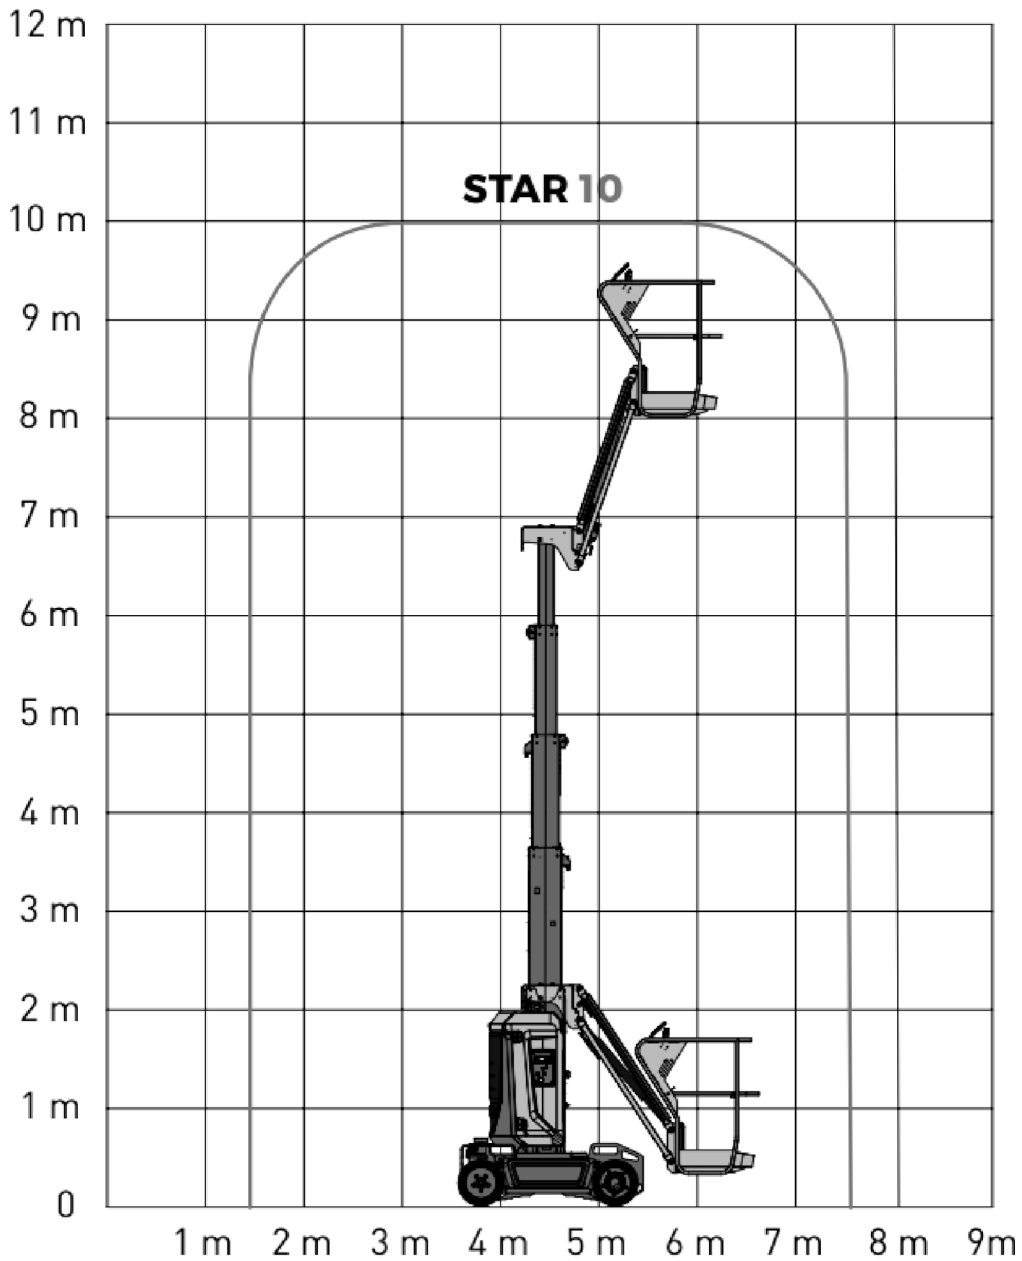

HAULOTTE STAR 10

SPEZIAL-MAST-ARBEITSBÜHNE

KURZÜBERSICHT

10,00m ARBEITSHÖHE
MAX. TRAGFÄHIGKEIT: 200kg

TECHNISCHE DATEN

ANTRIEBSART	ELEKTRO
PLATTFORMHÖHE	8,00 m
MAX. TRAGFÄHIGKEIT	200 kg
MAX. SEITLICHE REICHWEITE	3,00 m
PLATTFORMGRÖßE	0,78 m x 0,98 m
TRANSPORTABMESSUNGEN (L x B x H)	2,70 m x 1,00 m x 1,99 m
RADSTAND	1,20 m
EIGENGEWICHT	2677 kg
STEIGFÄHIGKEIT	25 %
BESONDERHEITEN	ABRIEBFESTE REIFEN STAPLERTASCHEN FÜR SICHERE VERLADUNG

Gräber

Arbeitsbühnen · Stapler · Krane

WWW.GRAEBER.RENTALS

HAULOTTE STAR 10

SPEZIAL-MAST-ARBEITSBÜHNE

Gräber

Arbeitsbühnen · Stapler · Krane

WWW.GRAEBER.RENTALS