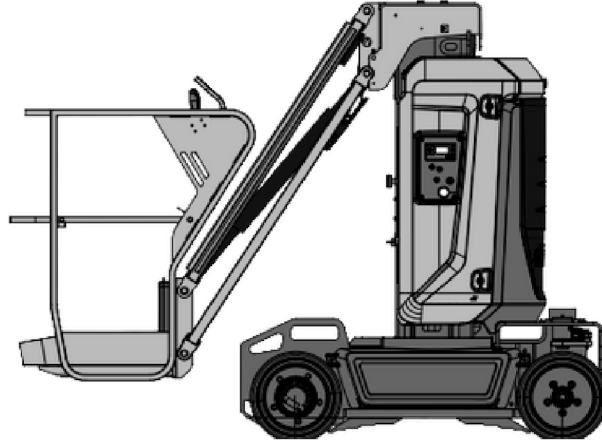

HAULOTTE STAR 10

SPEZIAL-MAST-ARBEITSBÜHNE

KURZÜBERSICHT

10,00m ARBEITSHÖHE
MAX. TRAGFÄHIGKEIT: 200kg

TECHNISCHE DATEN

ANTRIEBSART	ELEKTRO
PLATTFORMHÖHE	8,00 m
MAX. TRAGFÄHIGKEIT	200 kg
MAX. SEITLICHE REICHWEITE	3,00 m
PLATTFORMGRÖßE	0,78 m x 0,98 m
TRANSPORTABMESSUNGEN (L x B x H)	2,70 m x 1,00 m x 1,99 m
RADSTAND	1,20 m
EIGENGEWICHT	2677 kg
STEIGFÄHIGKEIT	25 %
BESONDERHEITEN	ABRIEBFESTE REIFEN STAPLERTASCHEN FÜR SICHERE VERLADUNG

Gräber

Arbeitsbühnen · Stapler · Krane

WWW.GRAEBER.RENTALS

HAULOTTE STAR 10

SPEZIAL-MAST-ARBEITSBÜHNE

Gräber

Arbeitsbühnen · Stapler · Krane

WWW.GRAEBER.RENTALS