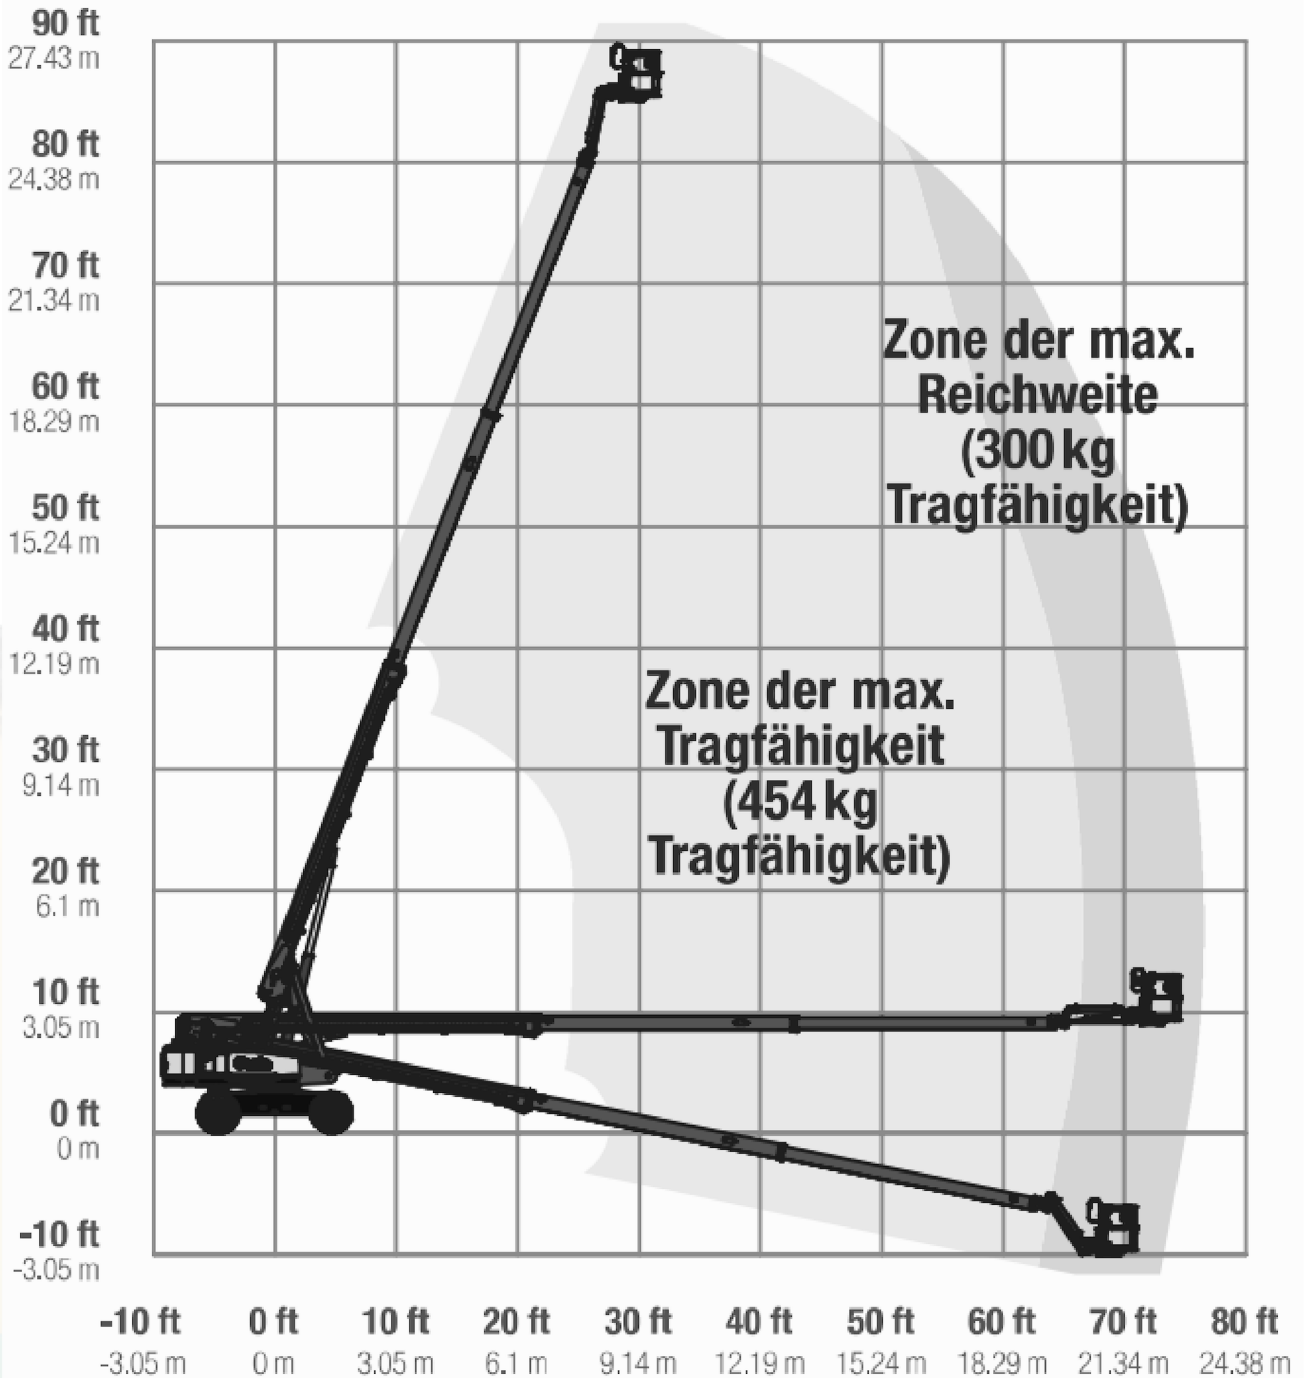

GENIE S-85 XC

TELESKOP ARBEITSBÜHNE

KURZÜBERSICHT

27,91m ARBEITSHÖHE.
25,91m PLATTFORMHÖHE
HÖHE KORBLAST: 300 KG - 454 KG

TECHNISCHE DATEN

ANTRIEBSART	DIESEL ALLRAD 4X4
MAX. TRAGFÄHIGKEIT IM KORB	300 KG - 454 KG
PLATTFORMHÖHE	25,91 m
MAX. SEITLICHE REICHWEITE	22,71 m
REICHWEITE UNTER NULLNIVEAU	2,64 m
TRANSPORTABMESSUNGEN (LXBXH)	12,37m x 2,49m x 2,80m
KORBABMESSUNGEN (LXB)	0,91 m x 2,44 m
STEIGFÄHIGKEIT EINGEFAHREN	45%
PLATTFORMSCHWENKBEREICH	160°
RADSTAND	2,85 m
GESAMTGEWICHT	17917 kg

Gräber

Arbeitsbühnen · Stapler · Krane
WWW.GRAEBER.RENTALS

GENIE S-85 XC

TELESKOP ARBEITSBÜHNE

TECHNISCHES DIAGRAMM

Gräber

Arbeitsbühnen · Stapler · Krane

WWW.GRAEBER.RENTALS