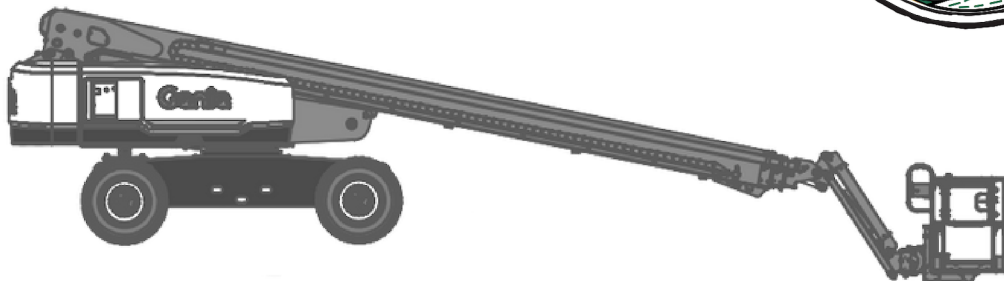

GENIE S-85 XC

TELESKOP ARBEITSBÜHNE

KURZÜBERSICHT

27,91m ARBEITSHÖHE.
25,91m PLATTFORMHÖHE
HÖHE KORBLAST: 300 KG - 454 KG

TECHNISCHE DATEN

ANTRIEBSART	DIESEL ALLRAD 4X4
MAX. TRAGFÄHIGKEIT IM KORB	300 KG - 454 KG
PLATTFORMHÖHE	25,91 m
MAX. SEITLICHE REICHWEITE	22,71 m
REICHWEITE UNTER NULLNIVEAU	2,64 m
TRANSPORTABMESSUNGEN (LXBXH)	12,37m x 2,49m x 2,80m
KORBABMESSUNGEN (LXB)	0,91 m x 2,44 m
STEIGFÄHIGKEIT EINGEFAHREN	45%
PLATTFORMSCHWENKBEREICH	160°
RADSTAND	2,85 m
GESAMTGEWICHT	17917 kg

Gräber

Arbeitsbühnen · Stapler · Krane
WWW.GRAEBER.RENTALS

GENIE S-85 XC

TELESKOP ARBEITSBÜHNE

TECHNISCHES DIAGRAMM

Gräber

Arbeitsbühnen · Stapler · Krane

WWW.GRAEBER.RENTALS