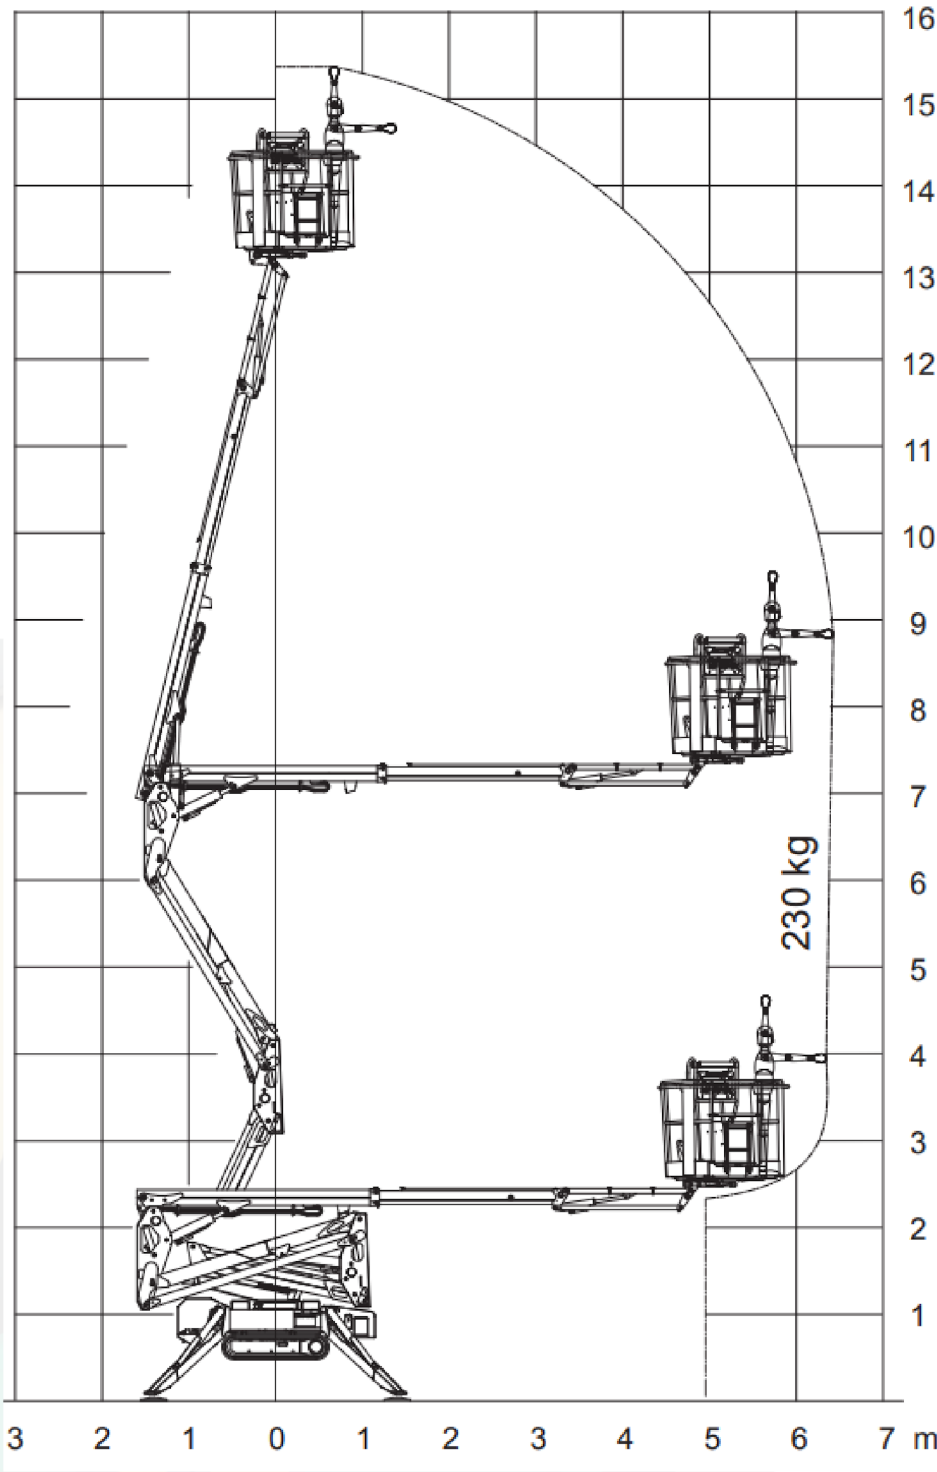

HINOWA LIGHTLIGHT 15.70

RAUPEN-ARBEITSBÜHNE

Gräber

Arbeitsbühnen · Stapler · Krane

WWW.GRAEBER.RENTALS