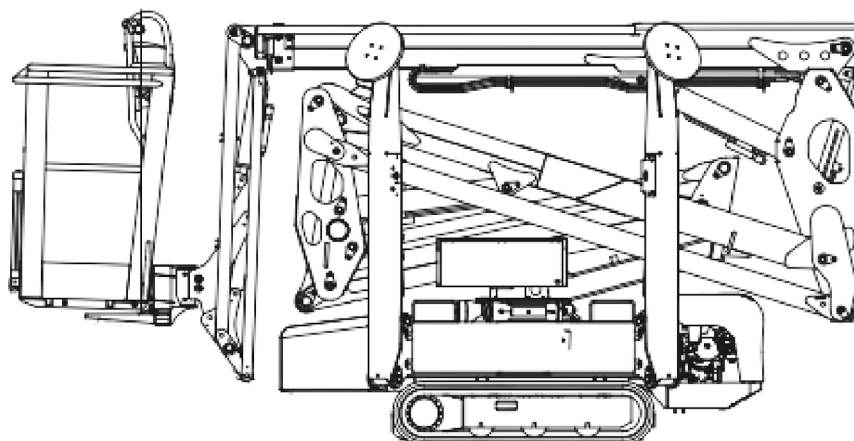

## RAUPEN-ARBEITSBÜHNE

15,70m  
ARBEITSHÖHE

### KURZÜBERSICHT

15,70m ARBEITSHÖHE  
MAX. TRAGFÄHIGKEIT: 230kg

### TECHNISCHE DATEN

ANTRIEBSART	ELEKTRISCH
MAX. TRAGFÄHIGKEIT	230 kg
MAX. SEITLICHE REICHWEITE	6,60 m
PLATTFORMGRÖÖE	1,33 m x 0,77 m
TRANSPORTABMESSUNGEN (L X B X H)	3,40 m x 0,75 m x 1,99 m
TRANSPORTLÄNGE OHNE KORB	4,39 m
EIGENGEWICHT	1950 kg
MAX. ABSTÜTZNEIGUNG	15°
MAX STEIGVERMÖGEN	16°/28,7%
BESONDERHEITEN	REMOTE-CONTROL