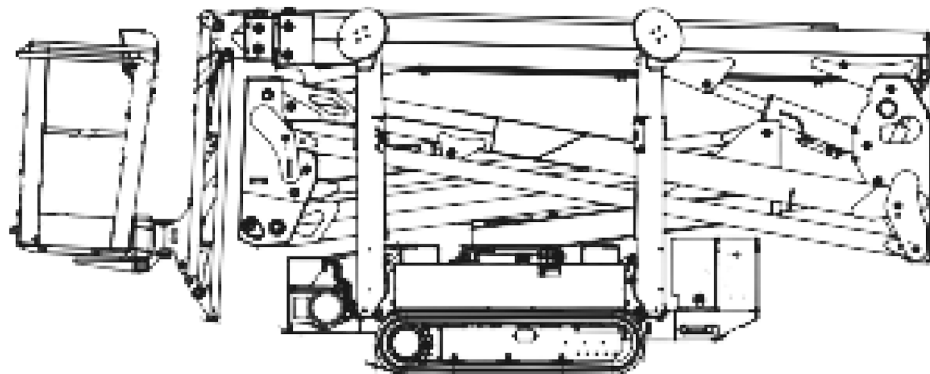

JLG X20J PLUS

RAUPEN-ARBEITSBÜHNE

20,00m
ARBEITSHÖHE

KURZÜBERSICHT

20,00m ARBEITSHÖHE
MAX. TRAGFÄHIGKEIT: 230kg

TECHNISCHE DATEN

ANTRIEBSART	ELEKTRISCH
PLATTFORMHÖHE	18,05 m
MAX. TRAGFÄHIGKEIT	230 kg
MAX. SEITLICHE REICHWEITE	9,70 m
PLATTFORMGRÖßE	0.69 m x 1.34 m
TRANSPORTABMESSUNGEN (L X B X H)	5,00 m x 0,80 m x 2,00 m
TRANSPORTLÄNGE OHNE KORB	4,40 m
STEIGFÄHIGKEIT	28,7%
MAXIMALE STEIGUNG	15°
MAX. BÖSCHUNGSWINKEL	vorne 20° / hinten 21°
GESAMTGEWICHT	2840 kg