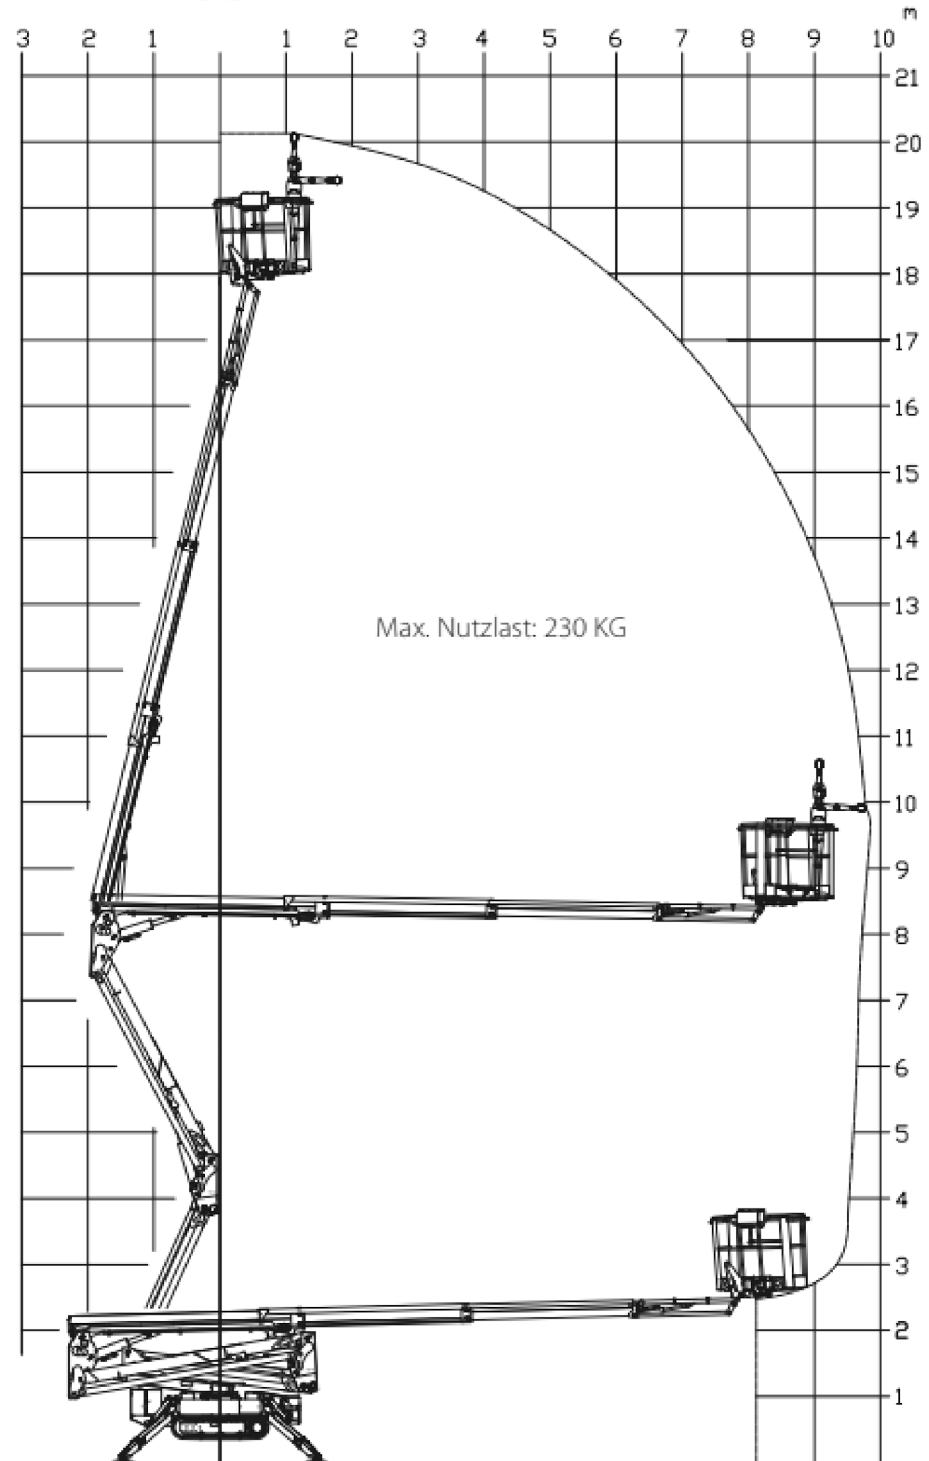

JLG X20J PLUS

RAUPEN-ARBEITSBÜHNE

20,00m
ARBEITSHÖHE

KURZÜBERSICHT

20,00m ARBEITSHÖHE
MAX. TRAGFÄHIGKEIT: 230kg

TECHNISCHE DATEN

ANTRIEBSART	ELEKTRISCH
PLATTFORMHÖHE	18,05 m
MAX. TRAGFÄHIGKEIT	230 kg
MAX. SEITLICHE REICHWEITE	9,70 m
PLATTFORMGRÖßE	0.69 m x 1.34 m
TRANSPORTABMESSUNGEN (L X B X H)	5,00 m x 0,80 m x 2,00 m
TRANSPORTLÄNGE OHNE KORB	4,40 m
STEIGFÄHIGKEIT	28,7%
MAXIMALE STEIGUNG	15°
MAX. BÖSCHUNGSWINKEL	vorne 20° / hinten 21°
GESAMTGEWICHT	2840 kg

Gräber

Arbeitsbühnen · Stapler · Krane

WWW.GRAEBER.RENTALS

SEITE 1/2

JLG X20J PLUS

RAUPEN-ARBEITSBÜHNE

360°

Gräber