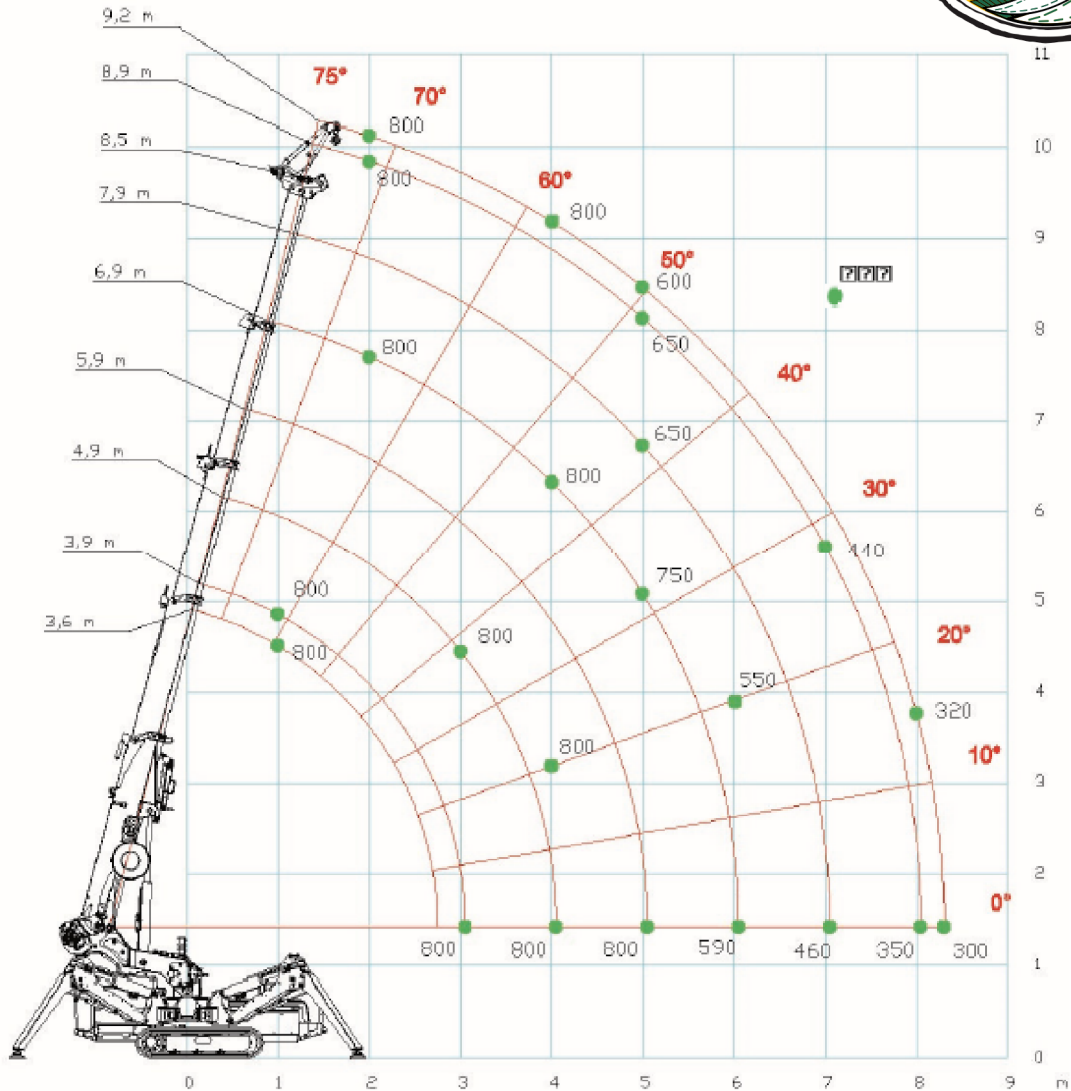

JEKKO SPX424C+ LI

MINIKRAN

- 100 %
- 360°
- 1500 kg
- Haken