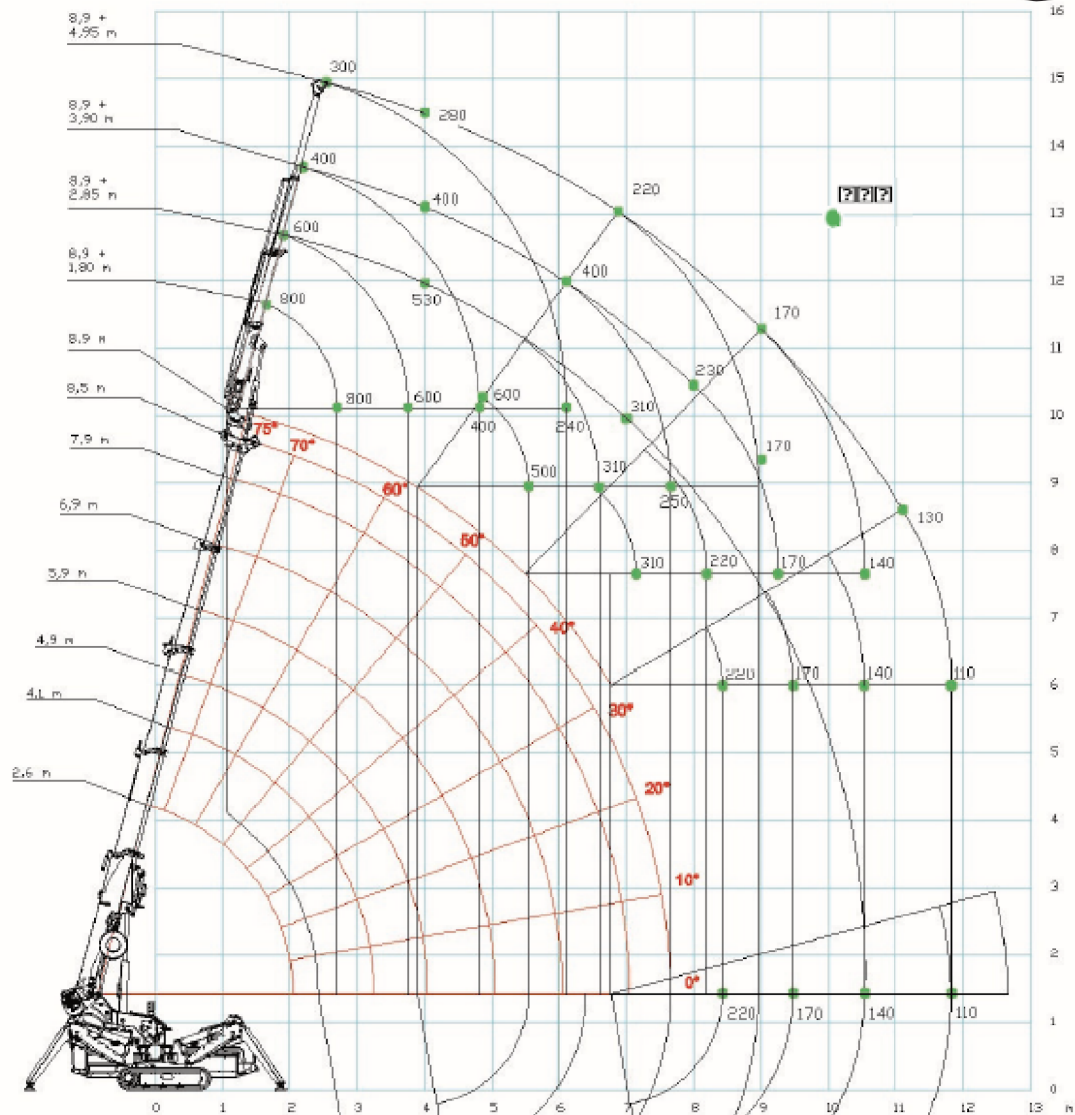

JEKKO SPX424C+ LI

MINIKRAN

1. 100 %
   - 360°
   - 1500 kg
   - Haken / Winde
2. **JIB800GX**

Gräber

Arbeitsbühnen · Stapler · Krane

WWW.GRAEBER.RENTALS