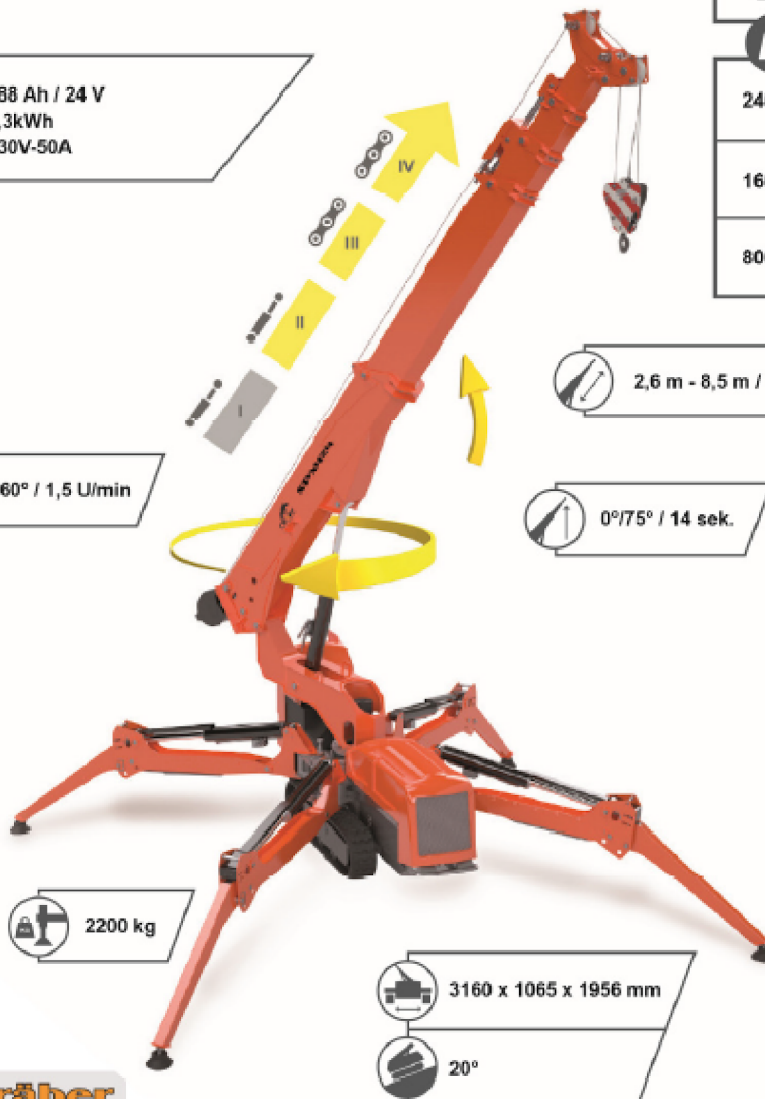

## MINIKRAN

	SPX424CDH	2030
	Abnehmbares Gewicht	200
	2.5T-D7	20
	JIB800GX	25
	JIB800.1MX	110
	JIB800.2H1MX	140
	MV600.3E	200

	Inklusive hydraulisch verstellbares Kettenfahrwerk		2400 kg
	3160 x 780 x 1875 mm		11,9 m
	3740 x 3740 mm		15,0 m

288 Ah / 24 V  
7,3kWh  
230V-50A

800 kg  
73 m - Ø 7 mm  
21-42 m/min

2400 kg	3	-20 m
1600 kg	2	-32 m
800 kg	1	-65 m

360° / 1,5 U/min

2,6 m - 8,5 m / 26 sek.

0°/75° / 14 sek.

2200 kg

0,55 kg/cm<sup>2</sup>  
 1,8 km/h

3160 x 1065 x 1956 mm

20°