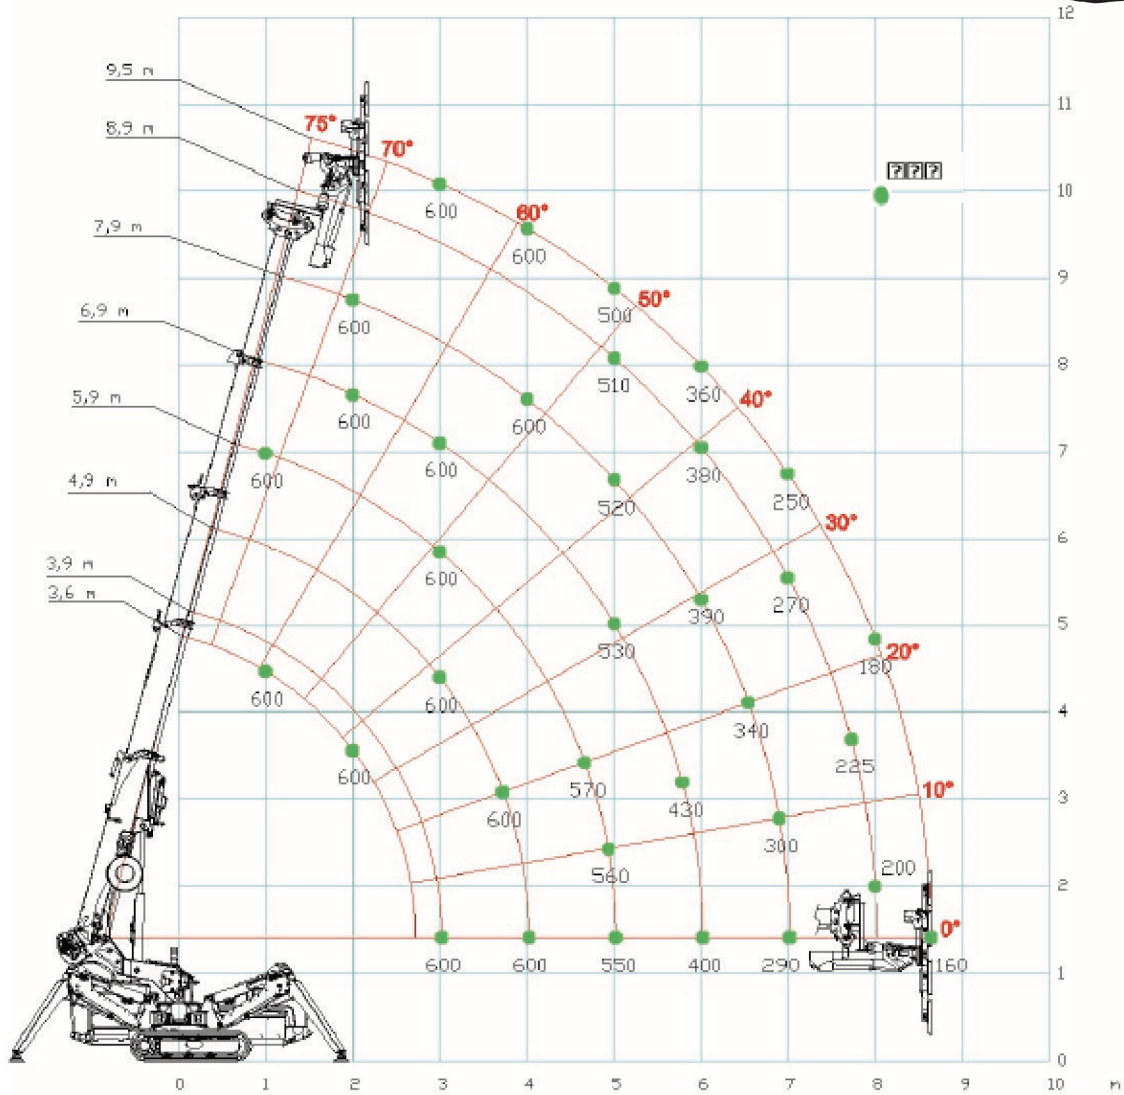

## MINIKRAN

- 100 %
- 360°
- 1500 kg
- Haken

# JEKKO SPX424C+ LI

MINIKRAN

MV600.3E

- 100%
- 95°
- 600 kg
- Manipulator

Kippposition

Drehposition

Schwenkposition