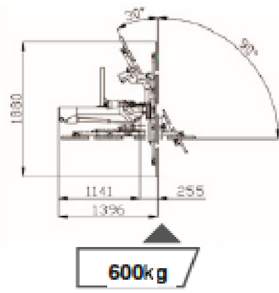

3160 x 1065 x 1956 mm

20°

# JEKKO SPX424C+ LI

MINIKRAN

MV600.3E

- 100%
- 95°
- 600 kg
- Manipulator

Kippposition

Drehposition

Schwenkposition