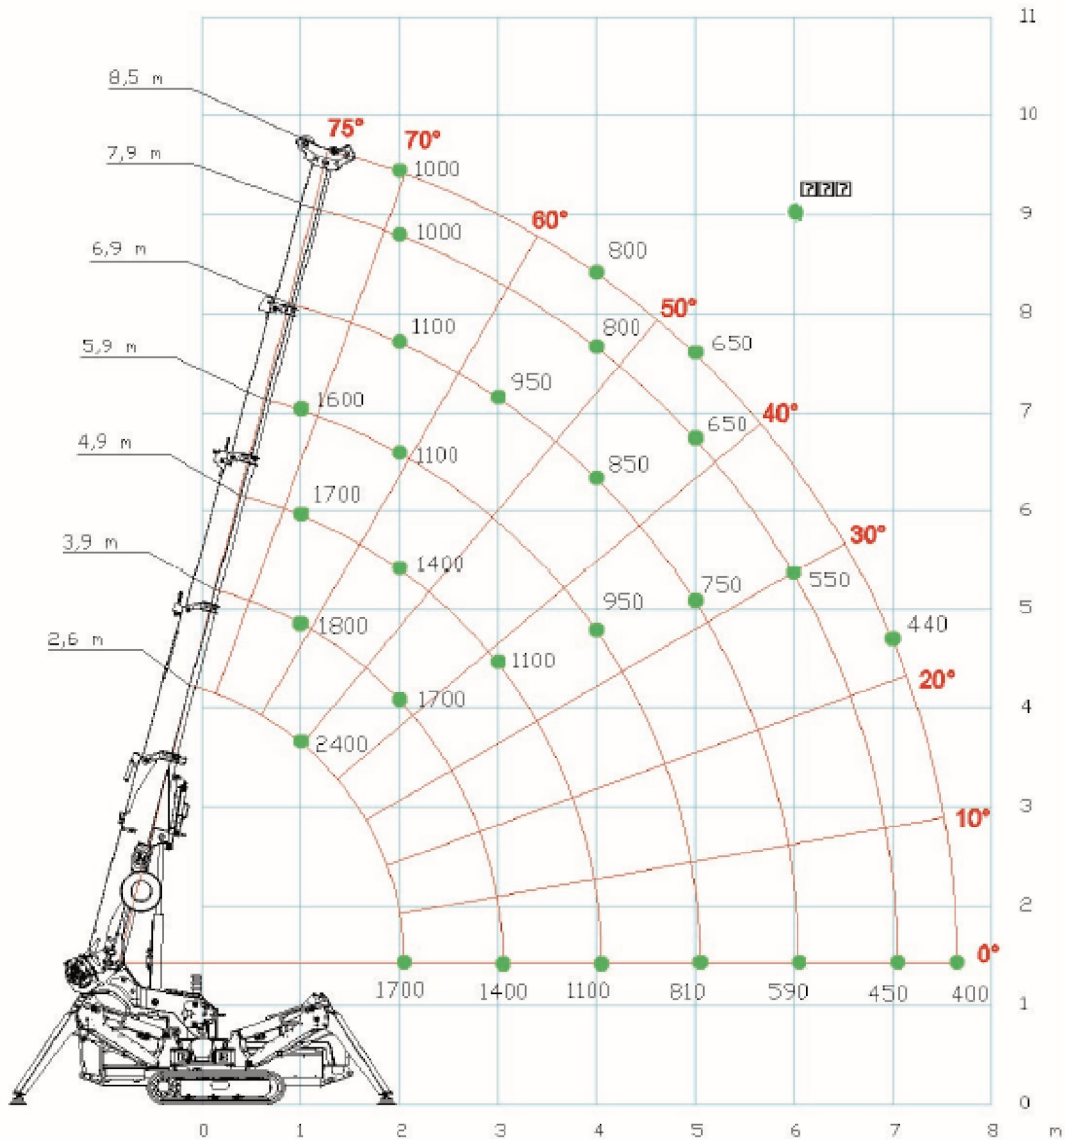

Hauptausleger

- 100%
- 360°
- 200 kg
- Winde

Hakenmodus mit JIB800.2H1MX

Gräber

Arbeitsbühnen · Stapler · Krane

WWW.GRAEBER.RENTALS