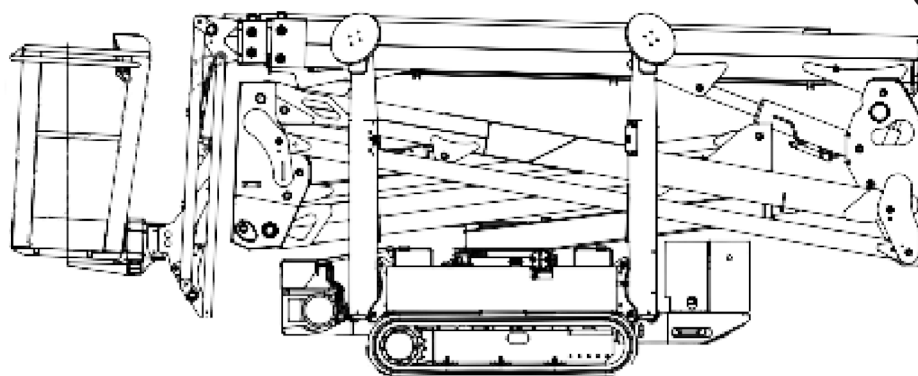

HINOWA LIGHTLIFT 20.10 IIIS

RAUPEN-ARBEITSBÜHNE

KURZÜBERSICHT

20,00m ARBEITSHÖHE
MAX. TRAGFÄHIGKEIT: 230kg

TECHNISCHE DATEN

ANTRIEBSART	ELEKTRISCH
MAX. TRAGFÄHIGKEIT	230 kg
MAX. SEITLICHE REICHWEITE	9,70 m
PLATTFORMGRÖßE	1,33 m x 0,69 m
TRANSPORTABMESSUNGEN (L X B X H)	5,10 m x 0,80 m 1,99 m
TRANSPORTLÄNGE OHNE KORB	4,39 m
KORBABMESSUNG LXB	1,34 m x 0,70 m
ABSTÜTZFLÄCHE	2,92 m x 2,93 m
EIGENGEWICHT	2880 kg
MAX. ABSTÜTZNEIGUNG	15°
MAX STEIGVERMÖGEN	16°/28,7%