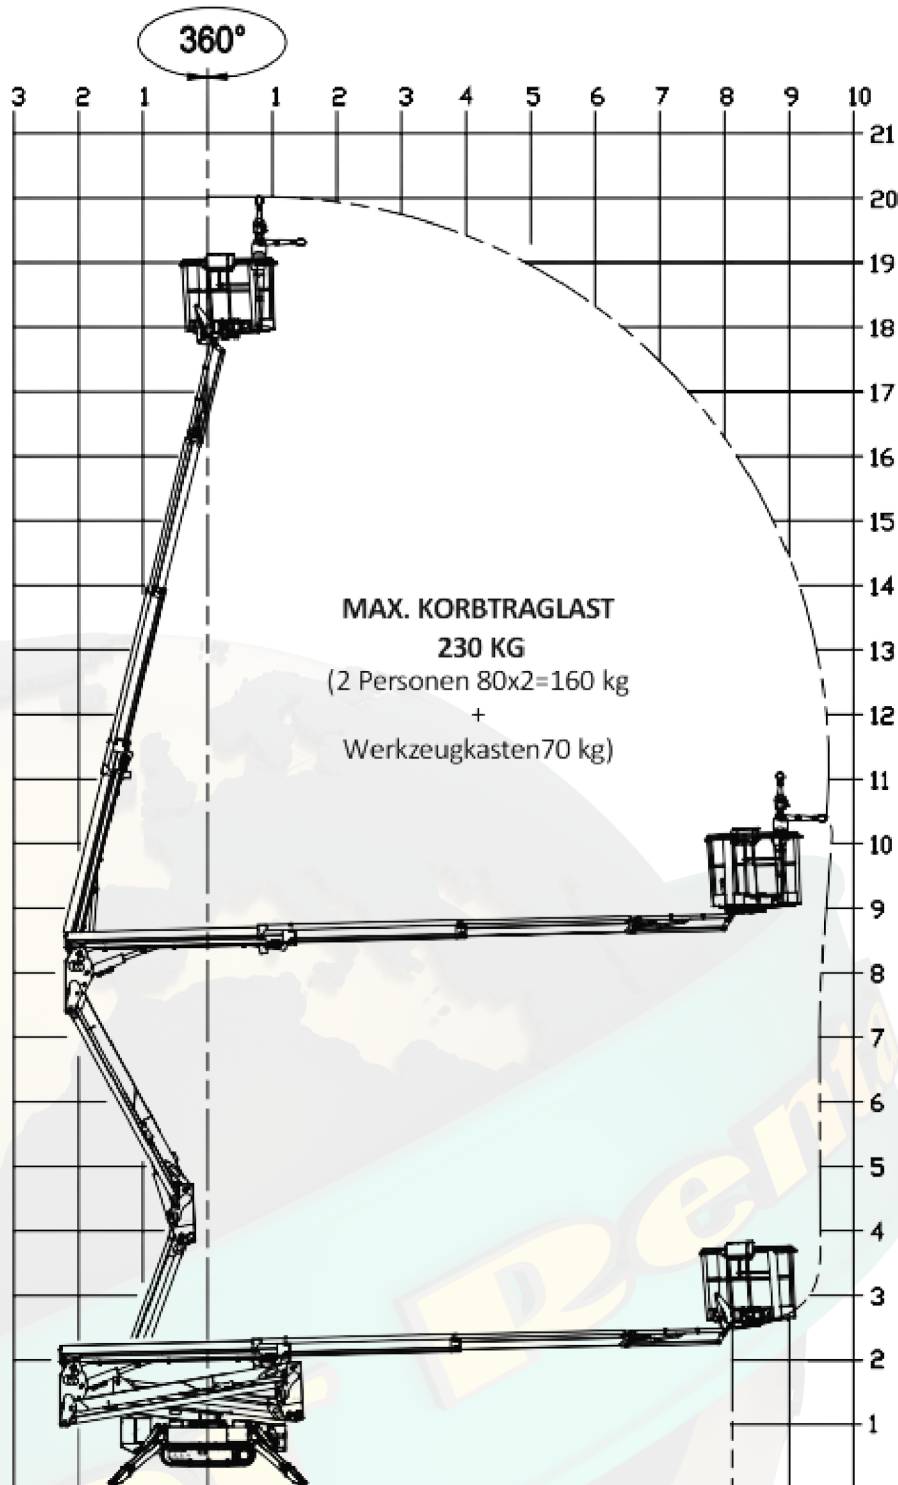

HINOWA LIGHTLIFT 20.10 IIIS

RAUPEN-ARBEITSBÜHNE

Gräber

Arbeitsbühnen · Stapler · Krane

WWW.GRAEBER.RENTALS