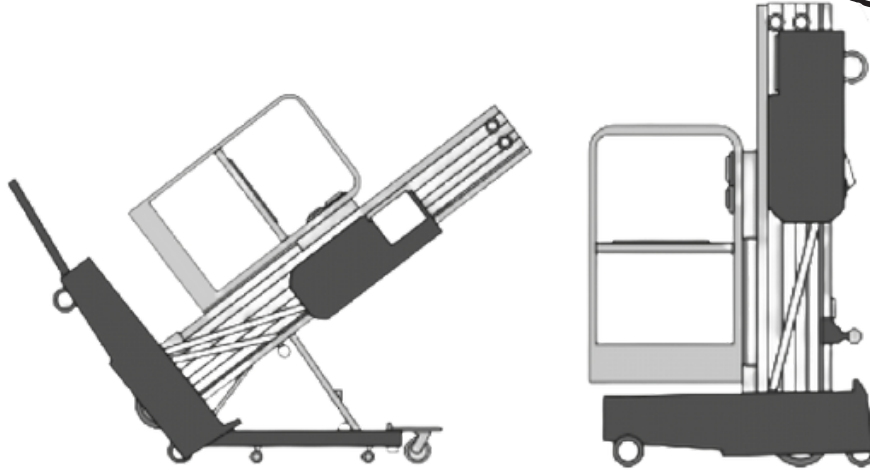

GENIE AWP-40S

PERSONENLIFT

KURZÜBERSICHT

14,10m ARBEITSHÖHE
MAX. TRAGFÄHIGKEIT: 136 kg

TECHNISCHE DATEN

ANTRIEBSART	ELEKTRISCH
ARBEITSHÖHE	14,10 m
PLATTFORMHÖHE	12,30 m
TRANSPORTABMESSUNGEN	1,98 m x 0,74 m x 2,78 m
MAX. TRAGFÄHIGKEIT	136 kg
ABSTÜTZMASS	2,26 m x 2,06 m
PLATTFORMABMESSUNGEN	0,69 m x 0,66 m x 1,14 m
EIGENGEWICHT	472 kg
BESONDERHEITEN	GERINGES GEWICHT, VERLADE UND TRANSPORTFREUNDLICH, GERINGE BODENLAST

Gräber

Arbeitsbühnen · Stapler · Krane

WWW.GRAEBER.RENTALS

GENIE AWP-40S

PERSONENLIFT

Gräber

Arbeitsbühnen · Stapler · Krane

WWW.GRAEBER.RENTALS