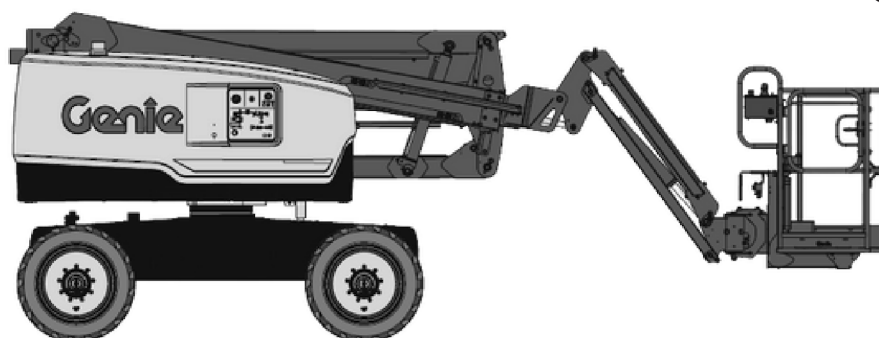

GENIE Z-45 FE

GELENKTELESKOP ARBEITSBÜHNE

15,92m
ARBEITSHÖHE

KURZÜBERSICHT

15,92m ARBEITSHÖHE.
13,92m PLATTFORMHÖHE
HÖHE KORBLAST: 300 KG

TECHNISCHE DATEN

ANTRIEBSART	Hybrid / Allrad
MAX. TRAGFÄHIGKEIT IM KORB	300kg
MAX. SEITLICHE REICHWEITE	6,94m
ÜBERGREIFENDE HÖHE MAX.	7,50m
TRANSPORTABMESSUNGEN	6,11m x 2,29m x 2,29m
KORBABMESSUNGEN	1,83m x 0,76m
STEIGUNGSFÄHIGKEIT	45%
GESAMTGEWICHT	6559kg
BESONDERHEITEN	Für Innen- und Außenbereiche

Gräber

Arbeitsbühnen · Stapler · Krane

WWW.GRAEBER.RENTALS

GENIE Z-45 FE

Gelenkteleskop Arbeitsbühne

TECHNISCHES DIAGRAMM

Arbeitsdiagramm Z-45 DC & FE

Gräber