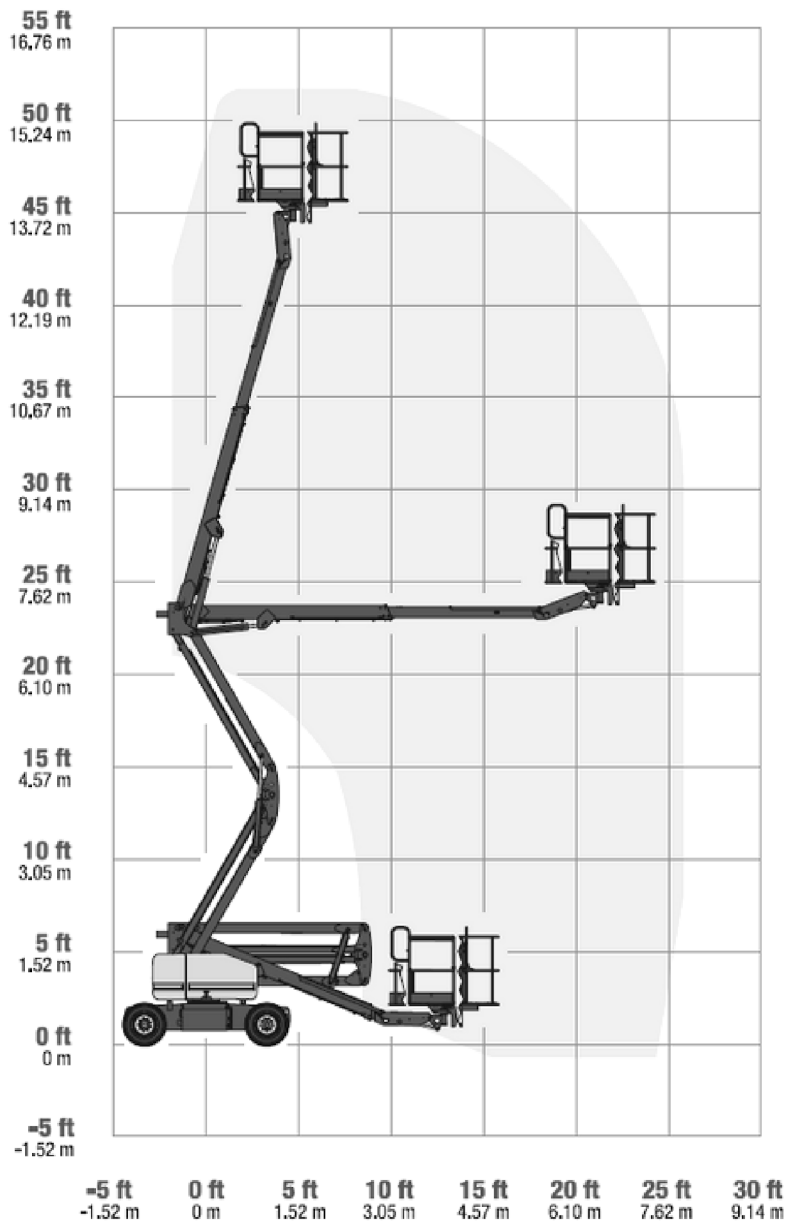

GENIE Z-45 FE

GELENKTELESKOP ARBEITSBÜHNE

15,92m
ARBEITSHÖHE

KURZÜBERSICHT

15,92m ARBEITSHÖHE.
13,92m PLATTFORMHÖHE
HÖHE KORBLAST: 300 KG

TECHNISCHE DATEN

ANTRIEBSART	Hybrid / Allrad
MAX. TRAGFÄHIGKEIT IM KORB	300kg
MAX. SEITLICHE REICHWEITE	6,94m
ÜBERGREIFENDE HÖHE MAX.	7,50m
TRANSPORTABMESSUNGEN	6,11m x 2,29m x 2,29m
KORBABMESSUNGEN	1,83m x 0,76m
STEIGUNGSFÄHIGKEIT	45%
GESAMTGEWICHT	6559kg
BESONDERHEITEN	Für Innen- und Außenbereiche

Gräber

Arbeitsbühnen · Stapler · Krane

WWW.GRAEBER.RENTALS

GENIE Z-45 FE

Gelenkteleskop Arbeitsbühne

TECHNISCHES DIAGRAMM

Arbeitsdiagramm Z-45 DC & FE

Gräber