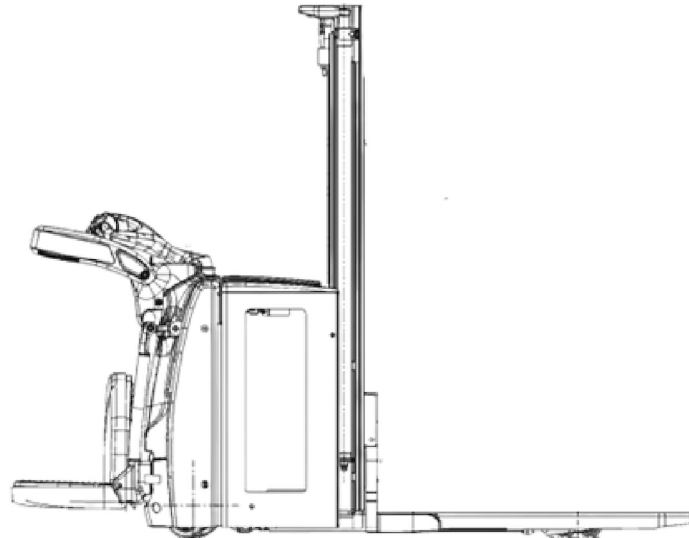

LINDE L14AP

HOCHHUBWAGEN

KURZÜBERSICHT

HUBHÖHE: 4,30 m

MAX. TRAGFÄHIGKEIT: 1400 kg

TECHNISCHE DATEN

ANTRIEBSART	ELEKTRISCH
MAX. TRAGFÄHIGKEIT	1400 kg
GESAMTHÖHE	2,55 m
GESAMTLÄNGE	2,00 m
GESAMTBREITE	0,80 m
HUBHÖHE	4,30 m
FREIHUB	1,65 m
GABELZINKEN	1,15 m x 0,18 m x 0,06 m
EIGENGEWICHT	1233 kg
BESONDERHEITEN	FAHRERPLATTFORM-HOCHHUBWAGEN