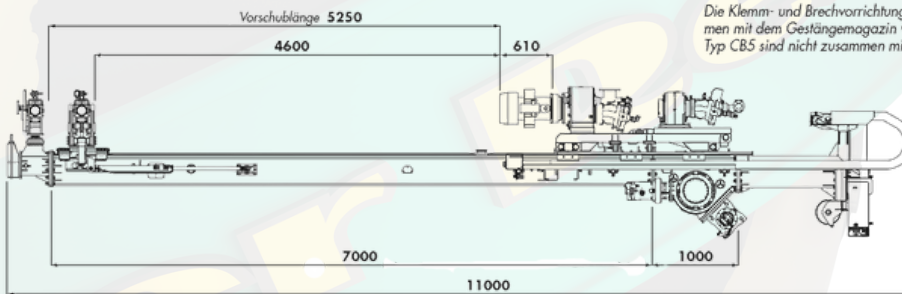

Die Klemm- und Brechvorrichtungen Typ CB2/CB3/CB4 sind zusammen mit dem Gestängemagazin verwendbar.
Typ CB5 sind nicht zusammen mit dem Gestängemagazin möglich.

Gräber

Arbeitsbühnen · Stapler · Krane

WWW.GRAEBER.RENTALS