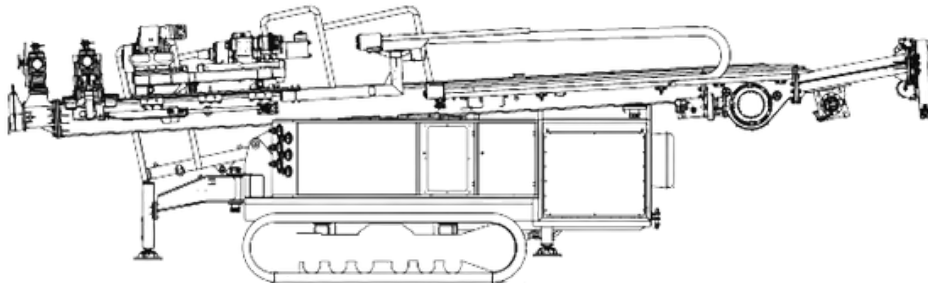

HÜTTE HBR 205GT-2

HYDRAULISCHES BOHRGERÄT

KURZÜBERSICHT

Motor: 209 kW
 Rückzugskraft: max. 300 kN
 Doppelkopfbohranlage
 inkl. Magazin

TECHNISCHE DATEN

MOTOR-TYP	
Dieselmotor CUMMINS B 6.7 - EU Stage IV - EPA Tier 4	
Wassergekühlt	
Leistung bei 2000 U/min	209 kW
Dieseltankinhalt	480 Liter
AdBluetankinhalt	57 Liter

Gesamtlänge	10500 mm
Gesamtbreite	2500 mm
Gesamthöhe	3100 mm
Gewicht	21500 kg

Gräber

Arbeitsbühnen · Stapler · Krane

WWW.GRAEBER.RENTALS

HÜTTE HBR 205GT-2

HYDRAULISCHES BOHRGERÄT

TECHNISCHE DATEN

HYDRAULIKSYSTEM	
HYRAULIKPUMPEN	
1.Kreislauf	2x308 L/min
2.Kreislauf	200 L/min
3.Kreislauf	86 L/min
Hydrauliköltankinhalt	500 L
Systemdruck	300 - 350 bar

RAUPENFAHRWERK	
Zugkraft max.	200 kN
Fahrgeschwindigkeit max.	1,8 km/h
Bodendruck	91 kPa
Gesamtbreite	2500 mm
3-Steg Bodenplatten	500 mm
Länge der Fahrschiffe	3080 mm
Bodenfreiheit	410 mm

Gräber

Arbeitsbühnen · Stapler · Krane

WWW.GRAEBER.RENTALS

HÜTTE HBR 205GT-2

HYDRAULISCHES BOHRGERÄT

TECHNISCHE DATEN

KLEMM- UND BRECHVORRICHTUNGEN	CB3
Durchmesser	67÷324 mm
Durchmesser O-Ring	89÷324 mm
Klemmkraft	235 kN
Brechmoment	43 kNm
Ausstattung	Obere Klemm- und Brechvorrichtung mit 750 mm Verschiebung und 100 kN Rückzug.