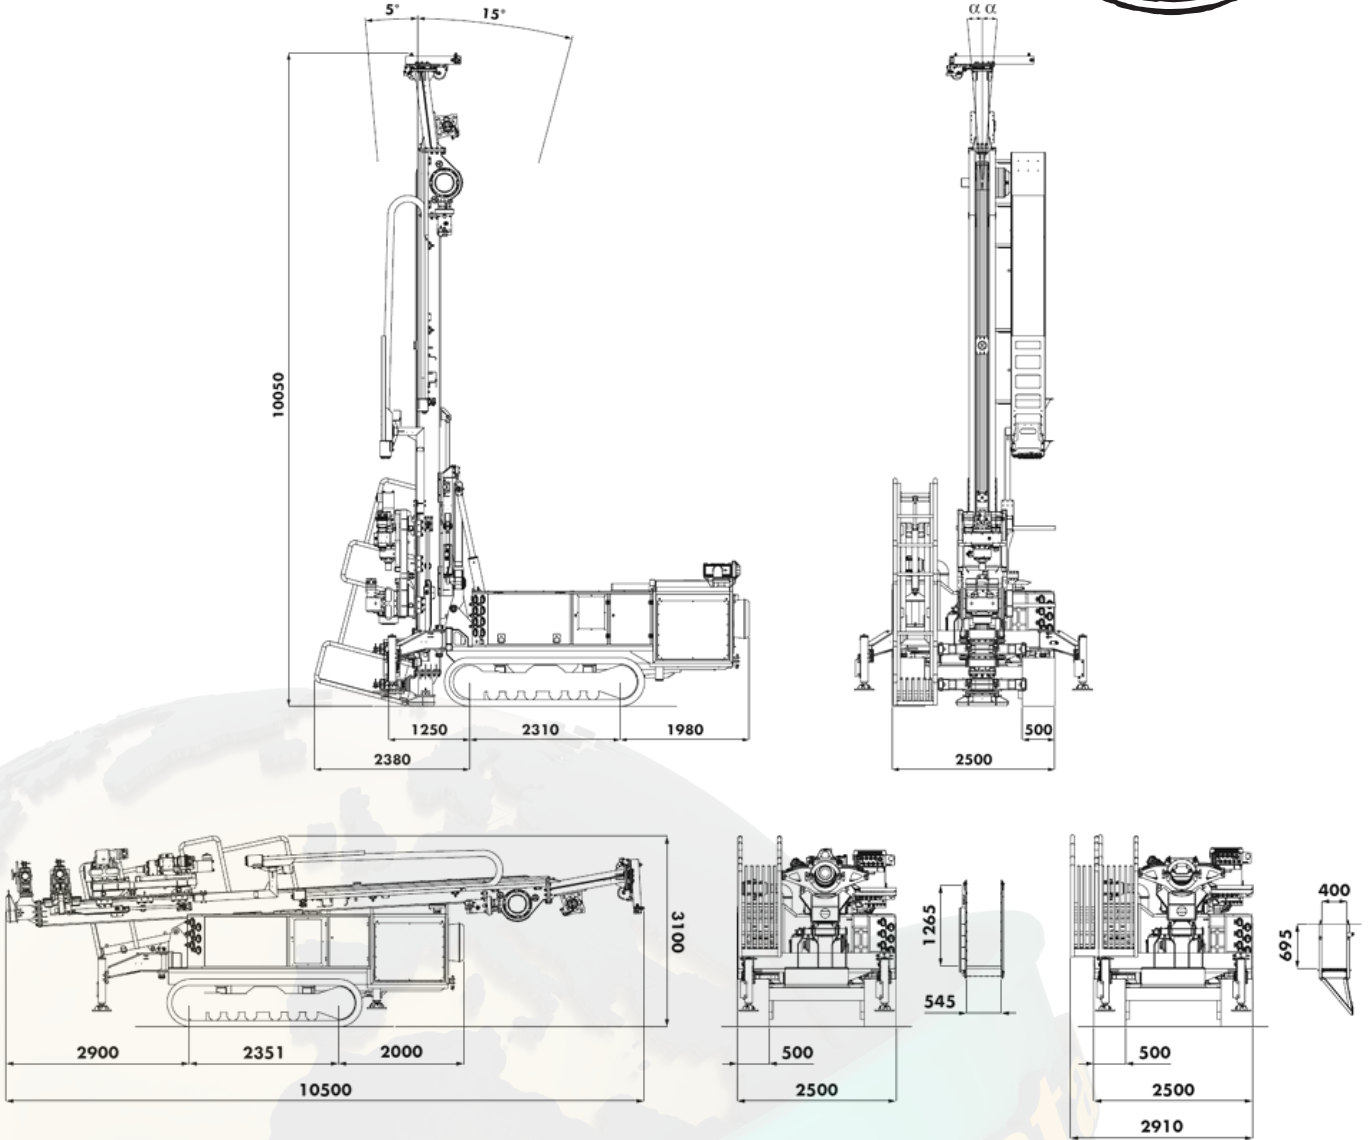

HÜTTE HBR 205GT-2

HYDRAULISCHES BOHRGERÄT

DOPPELKOPFBOHRANLAGE RH40X

Vorschublänge 5250 mm