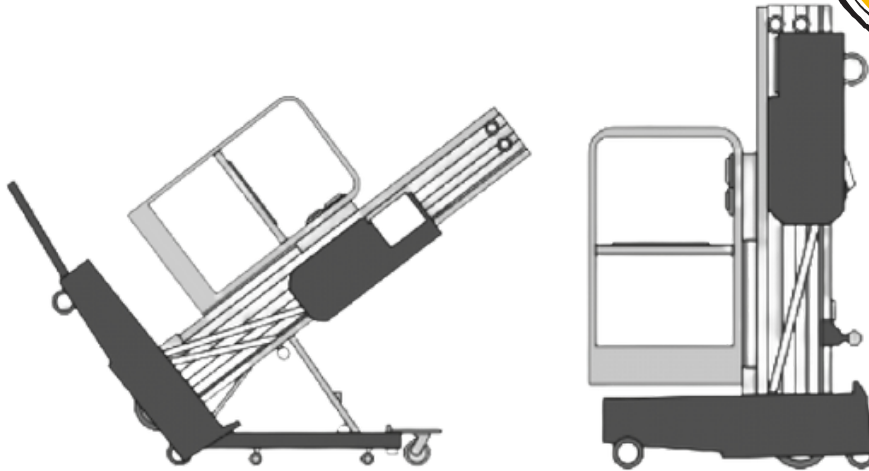

# GENIE AWP-30S

## PERSONENLIFT

### KURZÜBERSICHT

10,80m ARBEITSHÖHE  
MAX. TRAGFÄHIGKEIT: 159 kg

### TECHNISCHE DATEN

ANTRIEBSART	ELEKTRISCH
ARBEITSHÖHE	10,80 m
PLATTFORMHÖHE	9,00 m
TRANSPORTABMESSUNGEN	1,35 m x 0,74 m x 1,98 m
MAX. TRAGFÄHIGKEIT	159 kg
ABSTÜTZMASS	1,93 m x 1,73 m
PLATTFORMABMESSUNGEN	0,69m x 0,66m x 1,14m
EIGENGEWICHT	352 kg
BESONDERHEITEN	GERINGES GEWICHT, VERLADE UND TRANSPORTFREUNDLICH, GERINGE BODENLAST