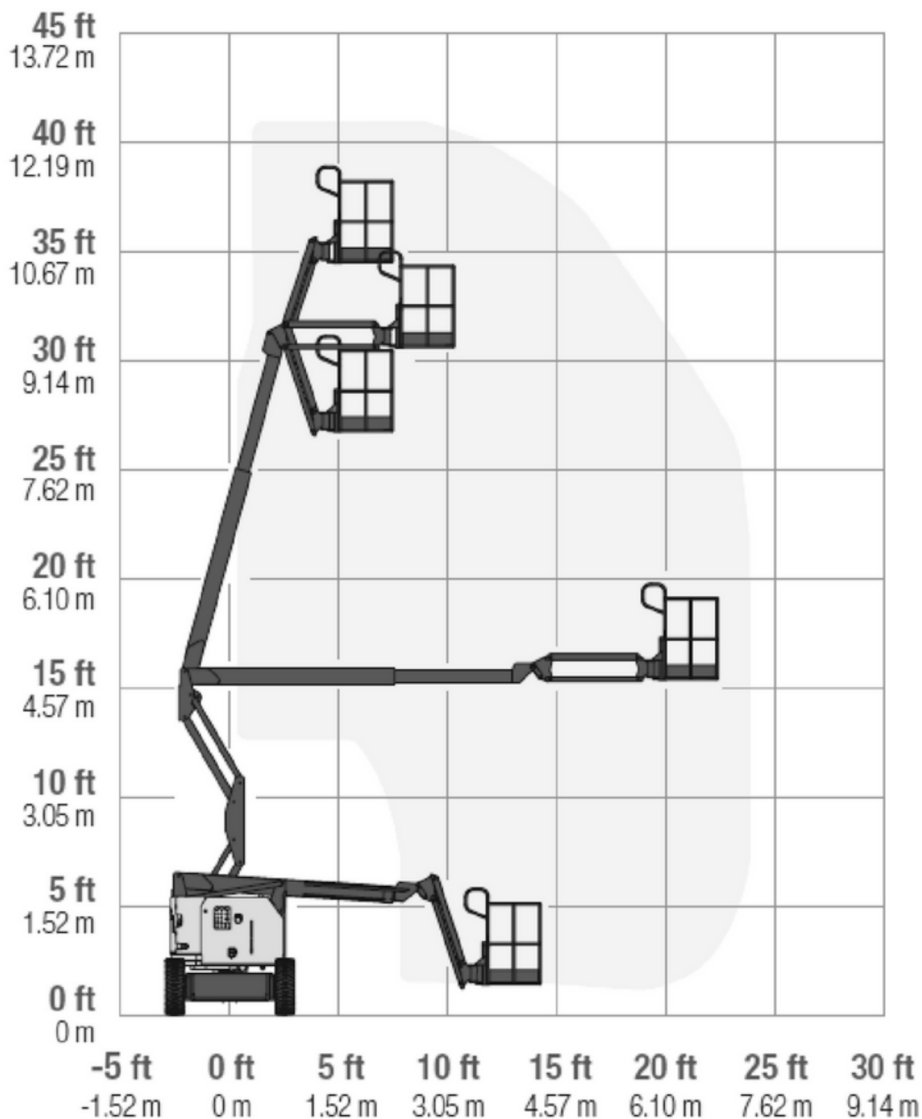

GENIE Z-34/22 IC

Gelenkteleskop Arbeitsbühne

12,54m
ARBEITSHÖHE

KURZÜBERSICHT

12,54m ARBEITSHÖHE.
10,54m PLATTFORMHÖHE
HÖHE KORBLAST: 227 KG

TECHNISCHE DATEN

ANTRIEBSART	Diesel
MAX. TRAGFÄHIGKEIT IM KORB	227kg
MAX. SEITLICHE REICHWEITE	6,78m
ÜBERGREIFENDE HÖHE MAX.	4,60m
TRANSPORTABMESSUNGEN	5,66m x 1,85m x 2,06m
KORBABMESSUNGEN	1,42m x 0,76m
STEIGUNGSFÄHIGKEIT	45%
GESAMTGEWICHT	4994kg
BESONDERHEITEN	Null seitlicher Überhang

Gräber

Arbeitsbühnen · Stapler · Krane

WWW.GRAEBER.RENTALS

GENIE Z-34/22 IC

Gelenkteleskop Arbeitsbühne

Arbeitsdiagramm Z-34/22 IC

Gräber

Arbeitsbühnen · Stapler · Krane