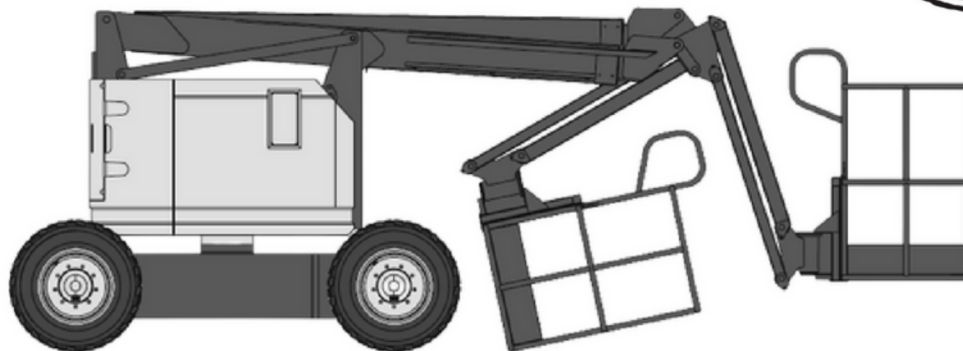

GENIE Z-34/22 IC

Gelenkteleskop Arbeitsbühne

12,54m
ARBEITSHÖHE

KURZÜBERSICHT

12,54m ARBEITSHÖHE.
10,54m PLATTFORMHÖHE
HÖHE KORBLAST: 227 KG

TECHNISCHE DATEN

ANTRIEBSART	Diesel
MAX. TRAGFÄHIGKEIT IM KORB	227kg
MAX. SEITLICHE REICHWEITE	6,78m
ÜBERGREIFENDE HÖHE MAX.	4,60m
TRANSPORTABMESSUNGEN	5,66m x 1,85m x 2,06m
KORBABMESSUNGEN	1,42m x 0,76m
STEIGUNGSFÄHIGKEIT	45%
GESAMTGEWICHT	4994kg
BESONDERHEITEN	Null seitlicher Überhang

Gräber

Arbeitsbühnen · Stapler · Krane

WWW.GRAEBER.RENTALS

GENIE Z-34/22 IC

Gelenkteleskop Arbeitsbühne

Arbeitsdiagramm Z-34/22 IC

Gräber

Arbeitsbühnen · Stapler · Krane