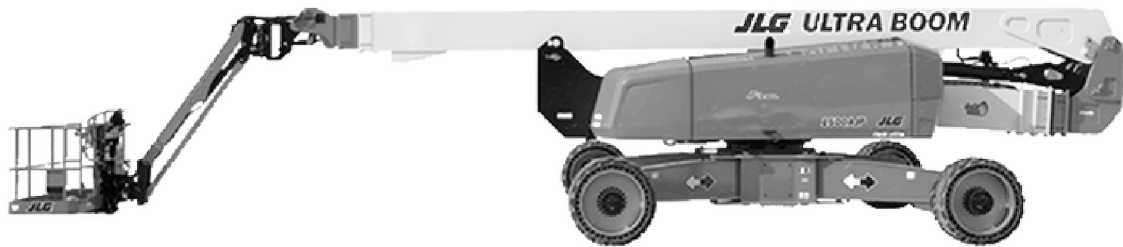

JLG 1500AJP

Gelenkteleskop Arbeitsbühne

KURZÜBERSICHT

48,15m ARBEITSHÖHE.
46,15m PLATTFORMHÖHE
HÖHE KORBLAST: 270 KG / 450KG

TECHNISCHE DATEN

ANTRIEBSART	DIESEL ALLRAD 4X4
MAX. TRAGFÄHIGKEIT IM KORB	270KG / 450KG
MAX. SEITLICHE REICHWEITE	23,55m
KNICKPUNKTHÖHE	18,40m
TRANSPORTABMESSUNGEN (LXBXH)	12,10m x 2,50m x 3,10m
KORBABMESSUNGEN (LXB)	2,44 m x 0,91 m
STEIGUNGSFÄHIGKEIT	40%
GESAMTGEWICHT	26027kg
BESONDERHEITEN	ALLRADANTRIEB + KORBARM

Gräber

Arbeitsbühnen · Stapler · Krane

WWW.GRAEBER.RENTALS

JLG 1500AJP

GELENKTELESKOP ARBEITSBÜHNE

TECHNISCHES DIAGRAMM

Gräber

Arbeitsbühnen · Stapler · Krane