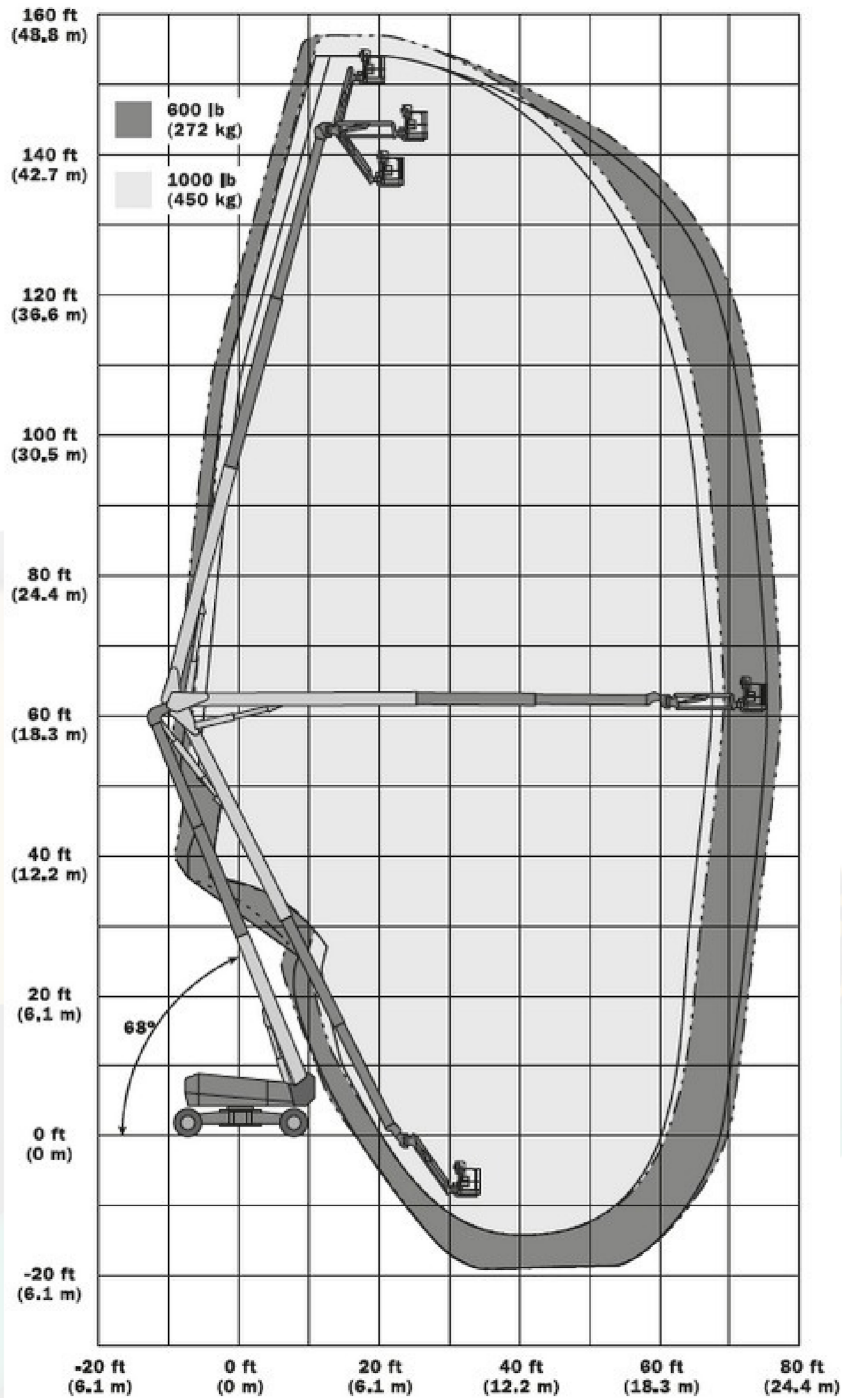

TECHNISCHES DIAGRAMM

Gräber

Arbeitsbühnen · Stapler · Krane

WWW.GRAEBER.RENTALS