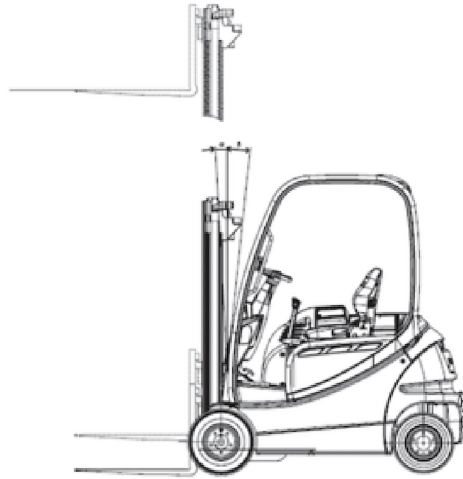

STILL RX60-25

ELEKTROSTAPLER

KURZÜBERSICHT

6,88m HUBHÖHE
MAX. TRAGFÄHIGKEIT: 2500 kg

TECHNISCHE DATEN

ANTRIEBSART	ELEKTRO
MAX. TRAGFÄHIGKEIT	2500 kg
HUBHÖHE	6,88 m
LASTSCHWERPUNKT	0,50 m
FREIHUB	2,365 m
GABELLÄNGE	1,50 m x 0,12 m x 0,05 m
TRANSPORTABMESSUNGEN OHNE ANBAUTEILE	2,45 m x 1,30 m x 2,725 m
EIGENGEWICHT	5556 kg
BESONDERHEITEN	TRIPLEX-MAST, HYDRAULISCHE ZINKENVERSTELLUNG UND SEITENSCHIEBER