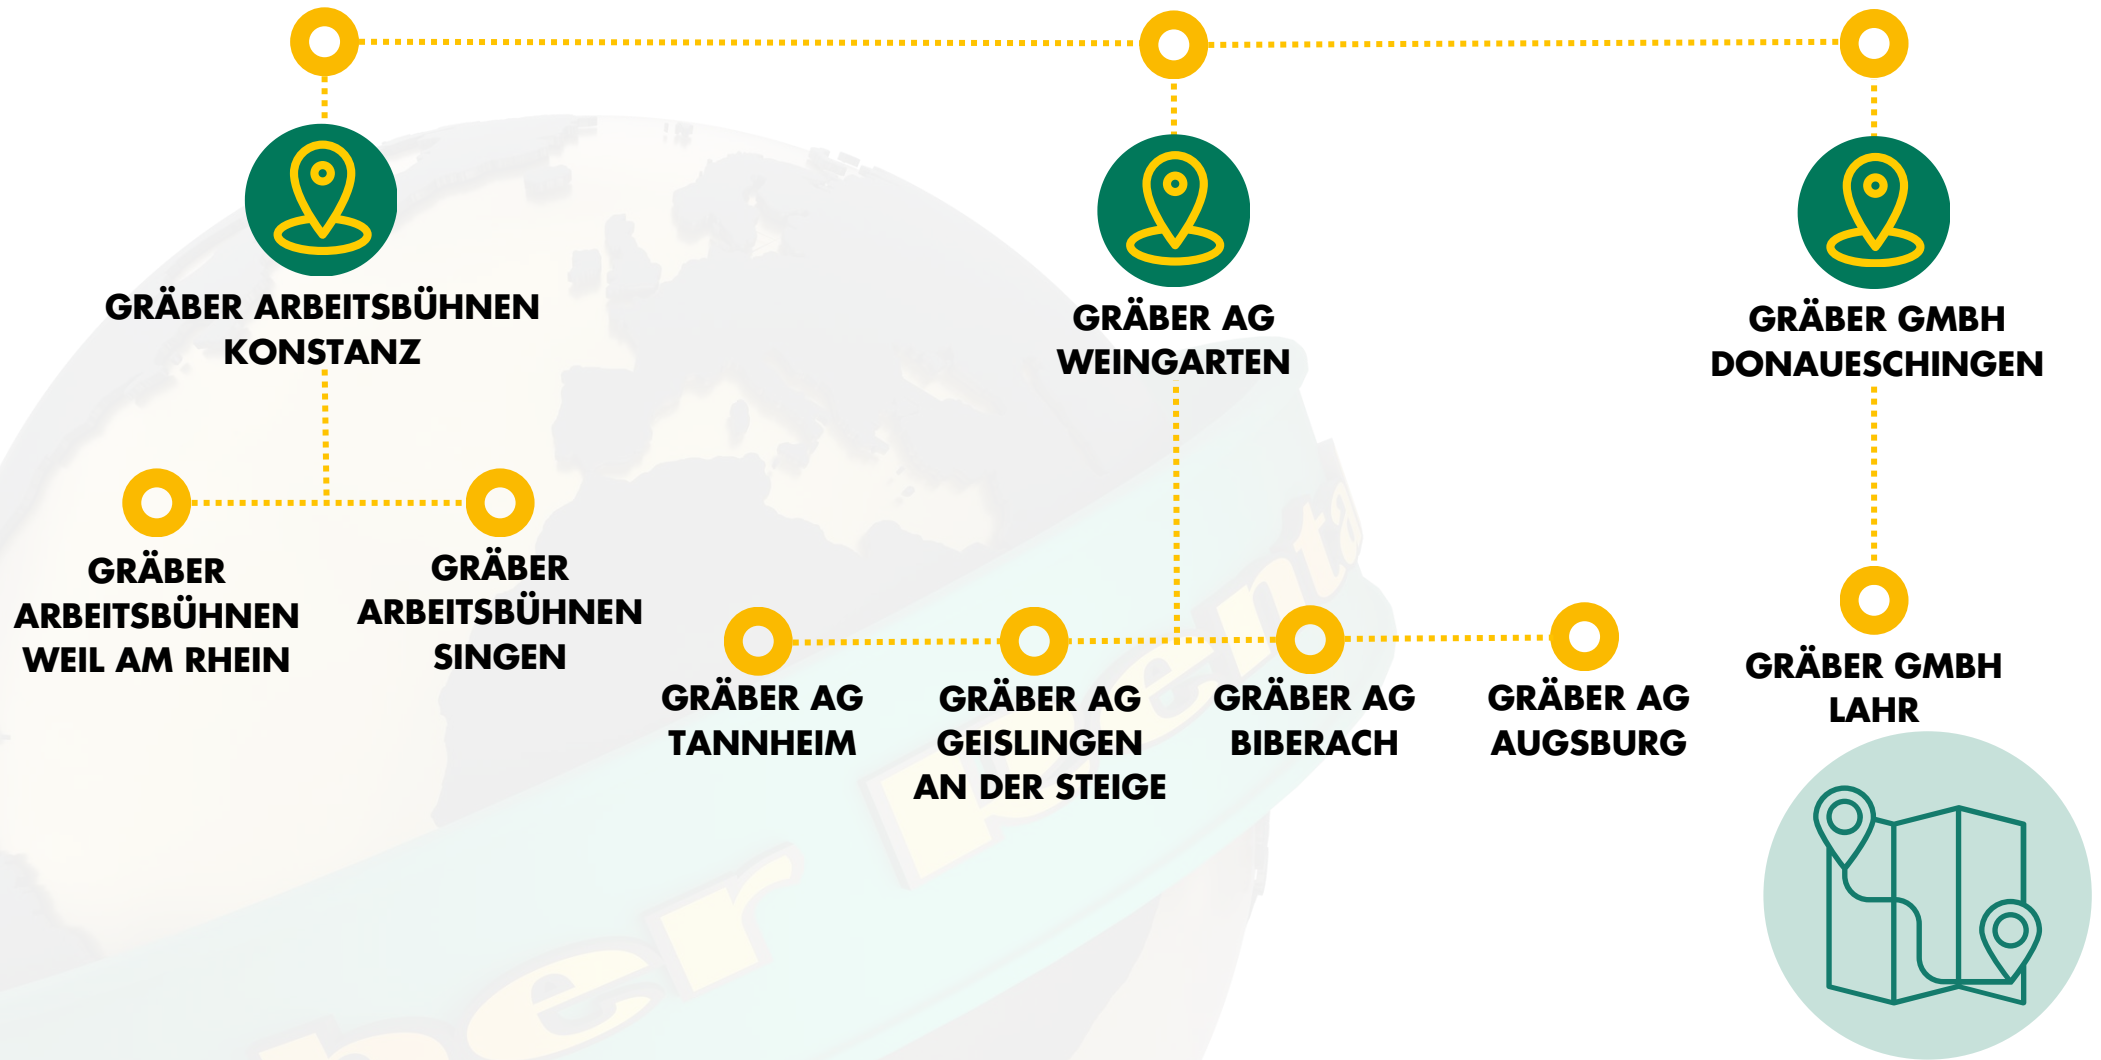

## GRÄBER ARBEITSBÜHNEN

Das 1998 von Alexander Gräber gegründete Einzelunternehmen „Gräber Arbeitsbühnen“ verfügt über drei Standorte.

**Konstanz:** Gegründet: 1998

**Weil am Rhein:** Eröffnet: 2017

**Singen:** Eröffnet: 2019

## GRÄBER AG

Die 2010 gegründete „Gräber AG“ verfügt über fünf Standorte.

**Weingarten:** Gegründet: 2010

**Tannheim:** Eröffnet: 2019

**Geislingen an der Steige:** Eröffnet: 2022

**Biberach an der Riß:** Eröffnet: 2022

## GRÄBER ARBEITSBÜHNEN GMBH

Die 2008 gegründete „Gräber Arbeitsbühnen GmbH“ verfügt über zwei Standorte.

**Donaueschingen:** Gegründet: 2008

**Lahr:** Eröffnet: 2019

# UNTERNEHMENSNAVIGATOR

Die Gräber Rentals Gruppe